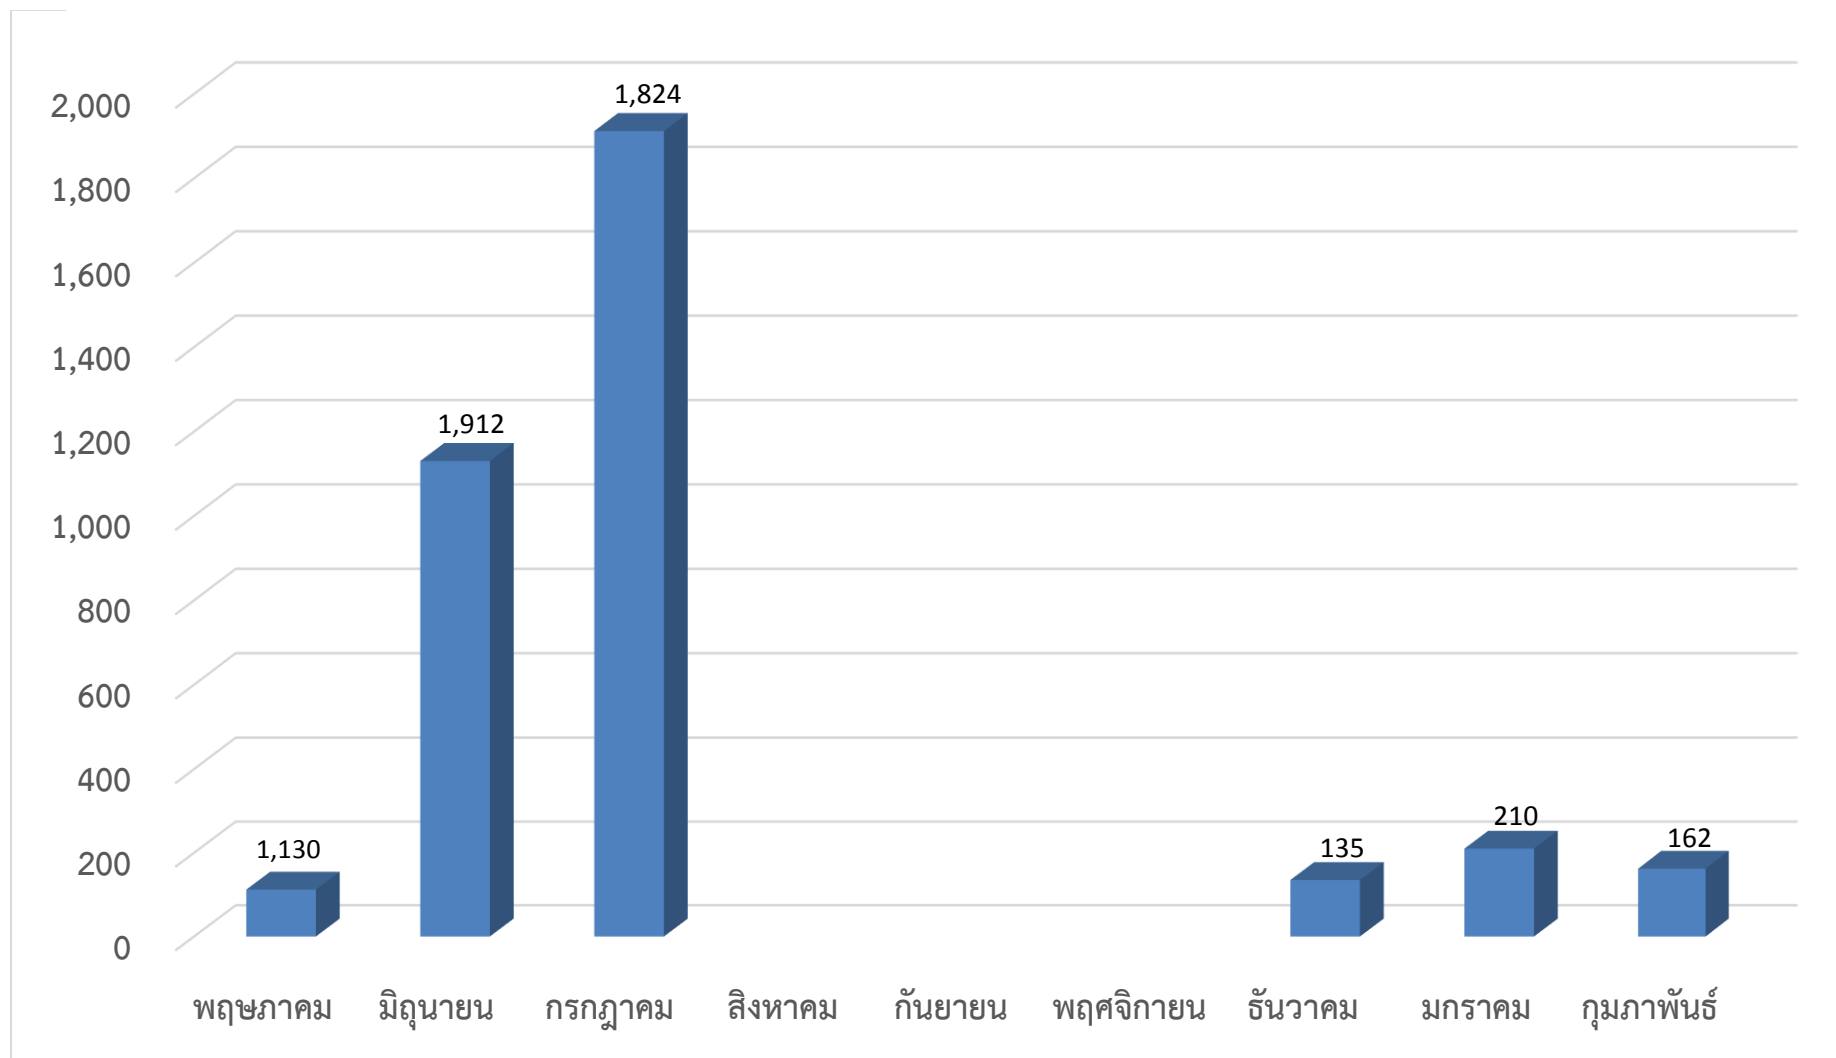

## 04 สถิติแสดงจำนวนนักเรียนที่เข้าใช้บริการอินเทอร์เน็ต 2561

หมายเหตุ ช่วงเดือนสิงหาคม – เดือนพฤศจิกายน พ.ศ. 2561 มีการปรับปรุงห้องศูนย์สารสนเทศ (คอมพิวเตอร์) เป็นห้อง Digital Library

สถิติแสดงจำนวนนักเรียนที่เข้าใช้บริการอินเทอร์เน็ต  
ปีการศึกษา 2561

เดือน	จำนวนนักเรียนที่เข้าใช้ ( คน )
พฤษภาคม	1,130
มิถุนายน	1,912
กรกฎาคม	1,824
สิงหาคม	-
กันยายน	-
พฤศจิกายน	-
ธันวาคม	135
มกราคม	210
กุมภาพันธ์	162

**หมายเหตุ** ช่วงเดือนสิงหาคม – เดือนพฤศจิกายน พ.ศ. 2561 มีการปรับปรุงห้องศูนย์สารสนเทศ (คอมพิวเตอร์) เป็นห้อง Digital Library