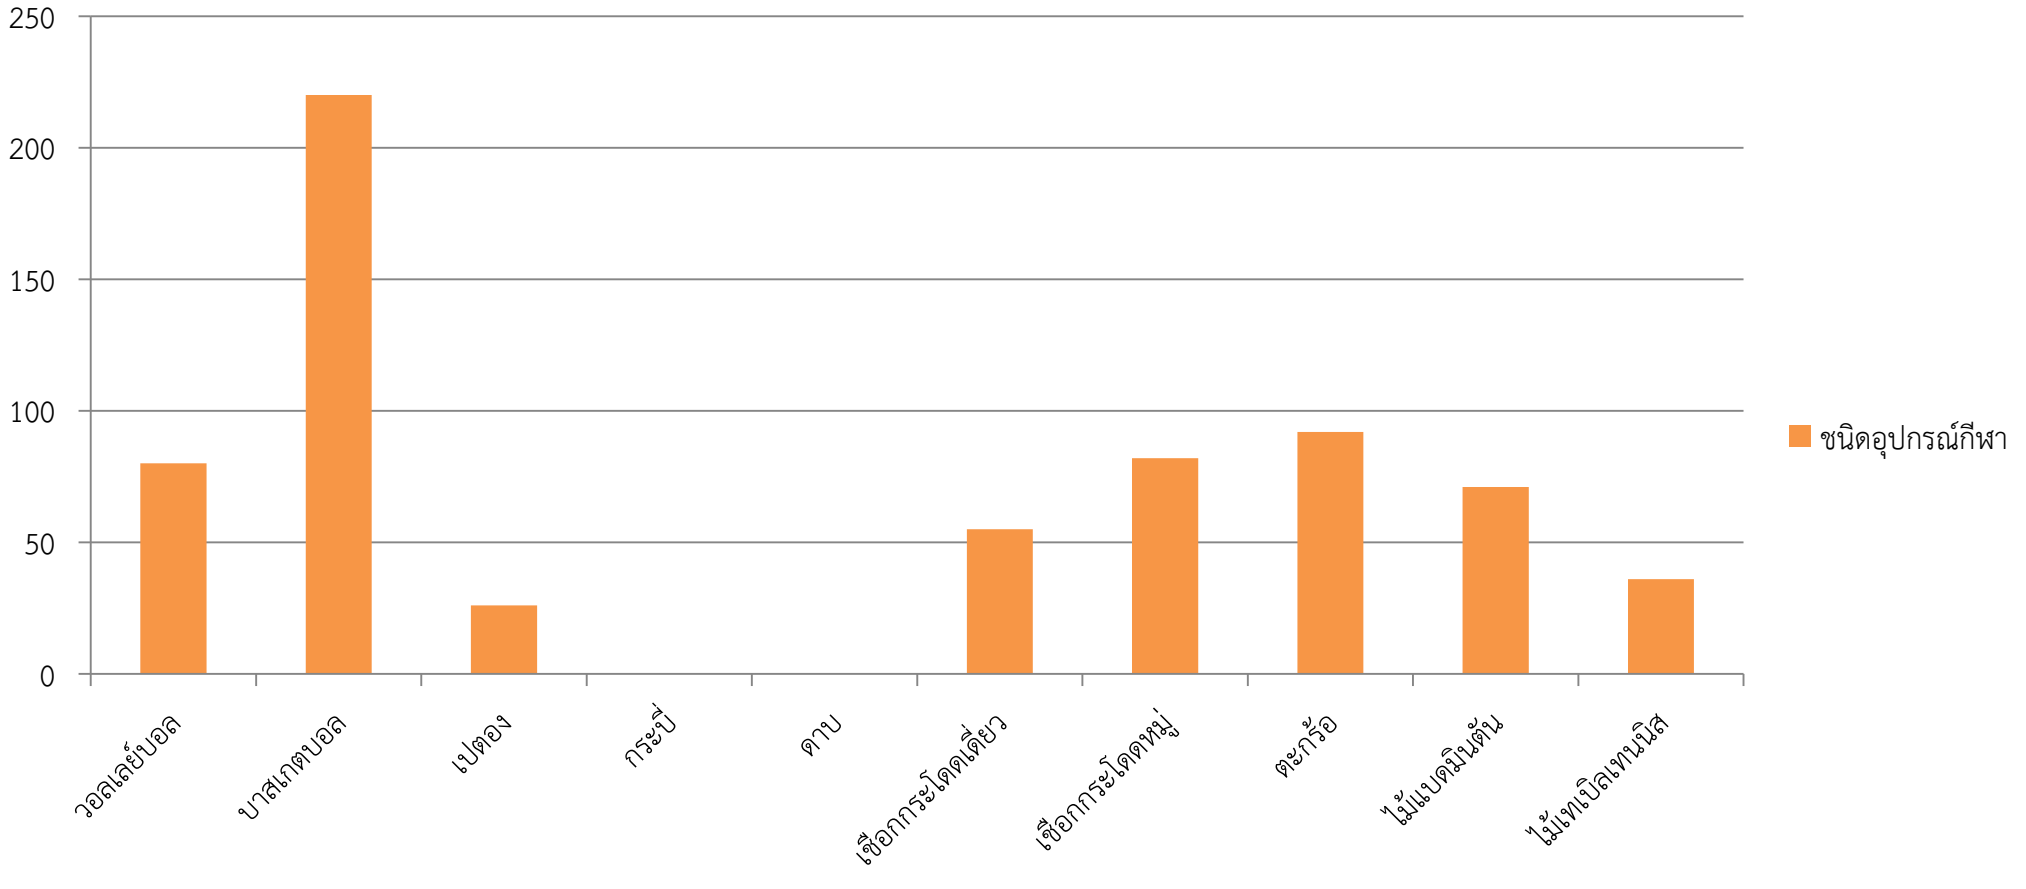

สรุปสถิติการยืมคืนอุปกรณ์กีฬา ประจำปีการศึกษา 2562
เดือน ธันวาคม
กลุ่มสาระการเรียนรู้สุขศึกษาและพลศึกษา โรงเรียนบดินทรเดชา (สิงห์ สิงหเสนี)

ตารางสถิติการยืมคืนอุปกรณ์กีฬา ประจำปีการศึกษา 2562
กลุ่มสาระการเรียนรู้สุขศึกษาและพลศึกษา โรงเรียนบดินทรเดชา (สิงห์ สิงหเสนี)
เดือน ธันวาคม 2562

ระดับชั้น	เพศ		อุปกรณ์กีฬา										หมายเหตุ	
	ชาย	หญิง	วอลเลย์บอล	บาสเกตบอล	เปตอง	กระป๋อง	ดาบ	เชือก กระโดด เดี่ยว	เชือก กระโดด หมู่	ตะกร้อ	ไม้ แบดมินตัน	ไม้เทเบิล เทนนิส		รวม
ม.ต้น	285	272	76	215	26	-	-	55	82	-	67	36	557	
ม.ปลาย	32	73	4	5	-	-	-	-	-	92	4	-	105	
รวม	317	345	80	220	26	0	0	55	82	92	71	36	662	

ว่าที่ ร.ต.อานันท์ เขยสุวรรณ
(อานันท์ เขยสุวรรณ)
เจ้าหน้าที่พัสดุ