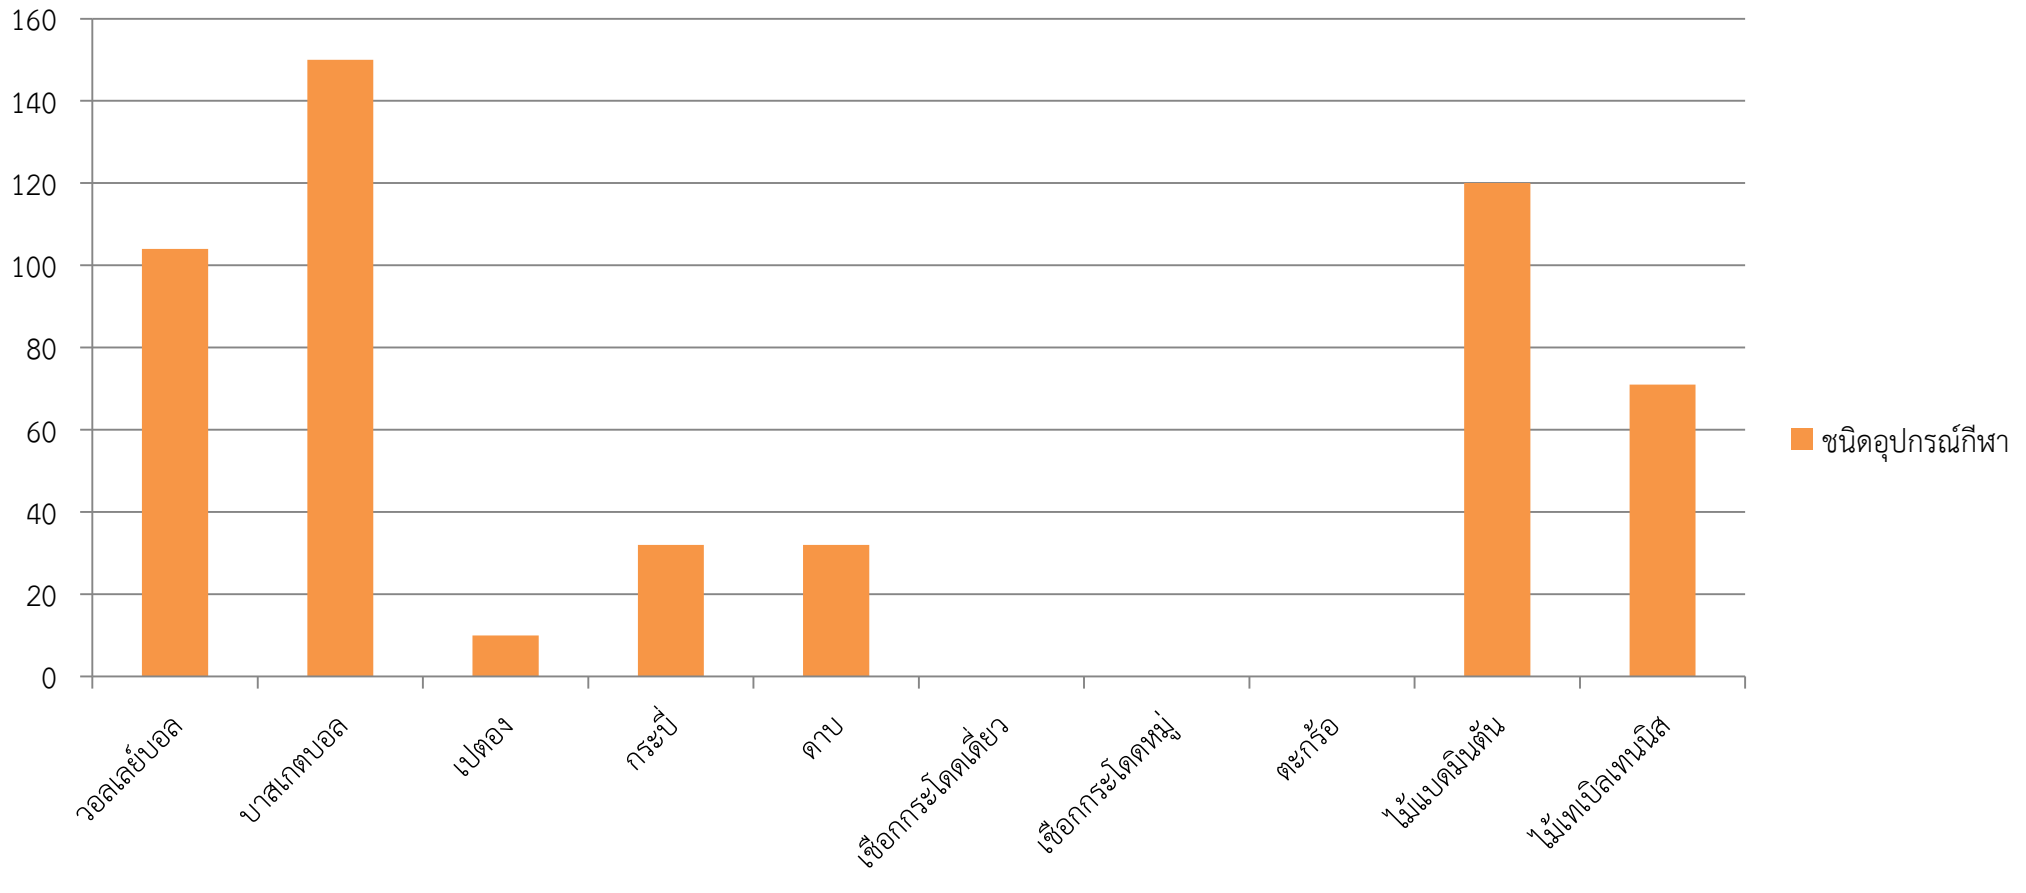

สรุปสถิติการยืมคืนอุปกรณ์กีฬา ประจำปีการศึกษา 2562

เดือน มิถุนายน

กลุ่มสาระการเรียนรู้สุขศึกษาและพลศึกษา โรงเรียนบดินทรเดชา (สิงห์ สิงหเสนี)

ตารางสถิติการยืมคืนอุปกรณ์กีฬา ประจำปีการศึกษา 2562
กลุ่มสาระการเรียนรู้สุขศึกษาและพลศึกษา โรงเรียนบดินทรเดชา (สิงห์ สิงหเสนี)
เดือน มิถุนายน 2562

ระดับชั้น	เพศ		อุปกรณ์กีฬา											หมายเหตุ
	ชาย	หญิง	วอลเลย์บอล	บาสเกตบอล	เปตอง	กระบี่	ดาบ	เชือก กระโดด เดี่ยว	เชือก กระโดด หมู่	ตะกร้อ	ไม้ แบดมินตัน	ไม้เทเบิล เทนนิส	รวม	
ม.ต้น	144	71	27	73	8	32		-	-	-	22	53	215	
ม.ปลาย	232	72	77	77	2	-	32	-	-	-	98	18	304	
รวม	376	143	104	150	10	32	32	0	0	0	120	71	519	

ว่าที่ ร.ต.อานันท์ เขยสุวรรณ
(อานันท์ เขยสุวรรณ)
เจ้าหน้าที่พัสดุ