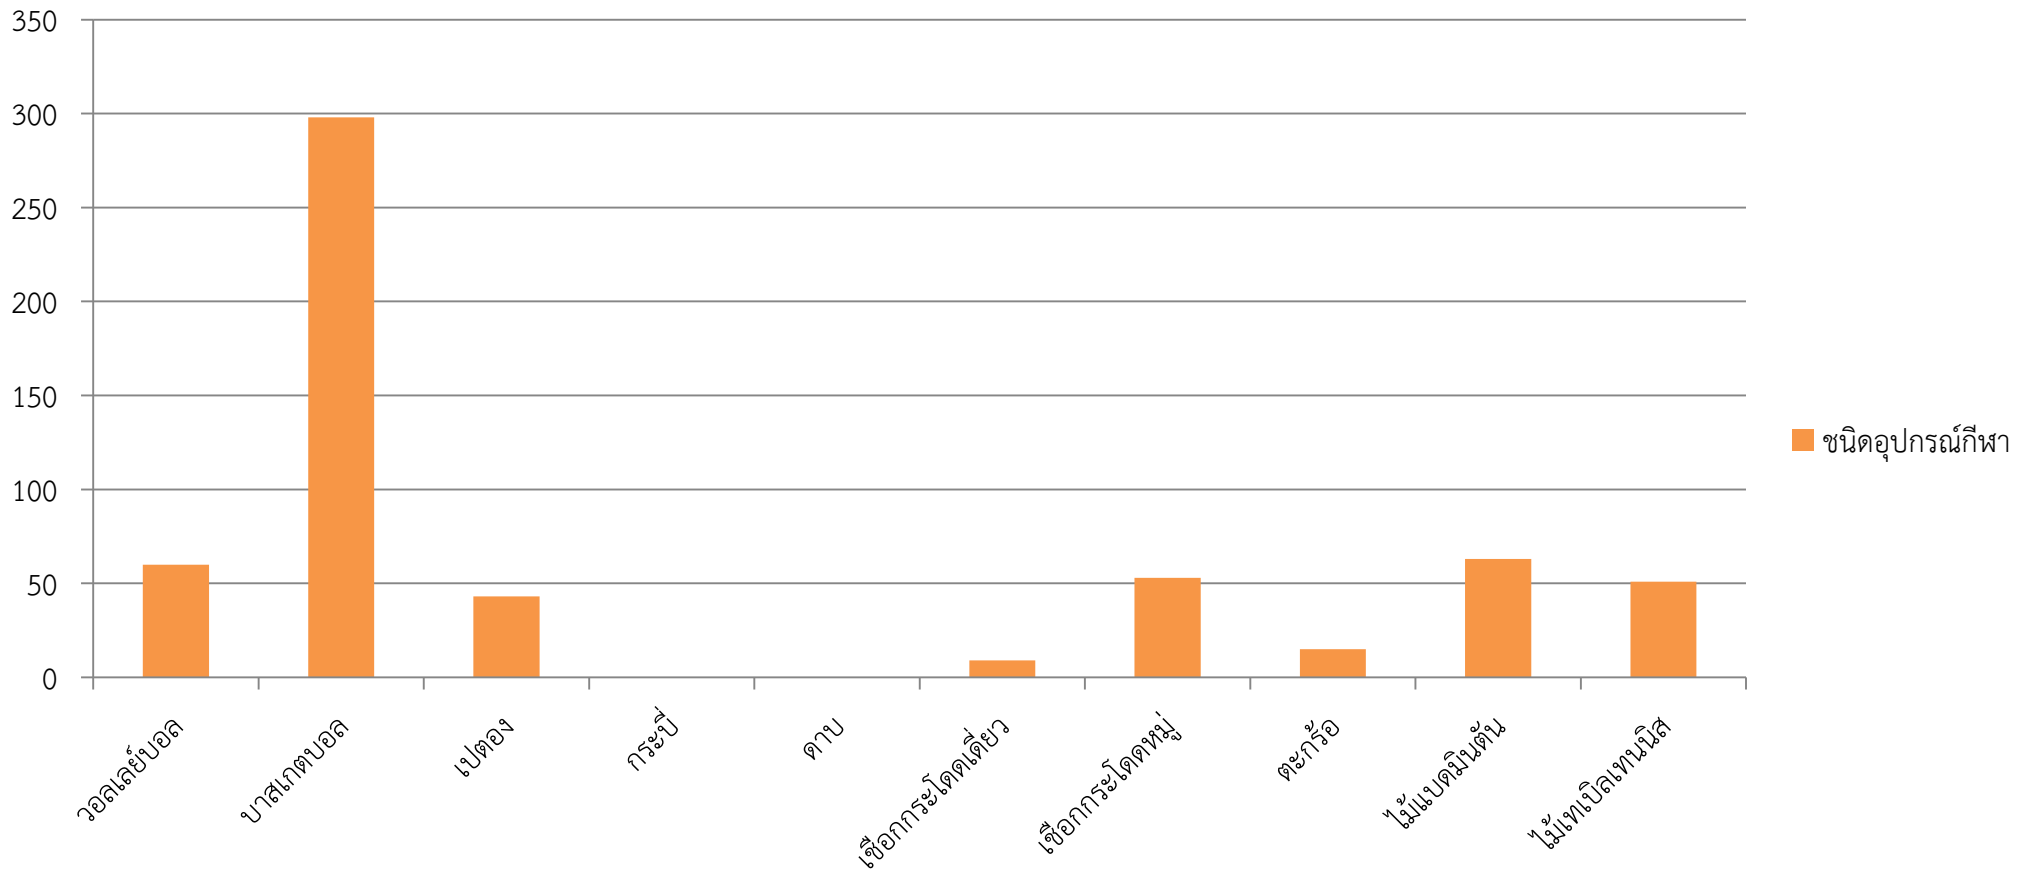

สรุปสถิติการยืมคืนอุปกรณ์กีฬา ประจำปีการศึกษา 2562
เดือน พฤศจิกายน
กลุ่มสาระการเรียนรู้สุขศึกษาและพลศึกษา โรงเรียนบดินทรเดชา (สิงห์ สิงหเสนี)

ตารางสถิติการยืมคืนอุปกรณ์กีฬา ประจำปีการศึกษา 2562
กลุ่มสาระการเรียนรู้สุขศึกษาและพลศึกษา โรงเรียนบดินทรเดชา (สิงห์ สิงหเสนี)
เดือน พฤศจิกายน 2562

ระดับชั้น	เพศ		อุปกรณ์กีฬา											หมายเหตุ
	ชาย	หญิง	วอลเลย์บอล	บาสเกตบอล	เปตอง	กระป๋อง	ดาบ	เชือก กระโดด เดี่ยว	เชือก กระโดด หมู่	ตะกร้อ	ไม้ แบดมินตัน	ไม้เทเบิล เทนนิส	รวม	
ม.ต้น	316	203	55	276	40	-	-	9	53	-	39	47	519	
ม.ปลาย	15	58	5	22	3	-	-	-	-	15	24	4	73	
รวม	331	261	60	298	43	0	0	9	53	15	63	51	592	

ว่าที่ ร.ต.อานันท์ เขยสุวรรณ
(อานันท์ เขยสุวรรณ)
เจ้าหน้าที่พัสดุ