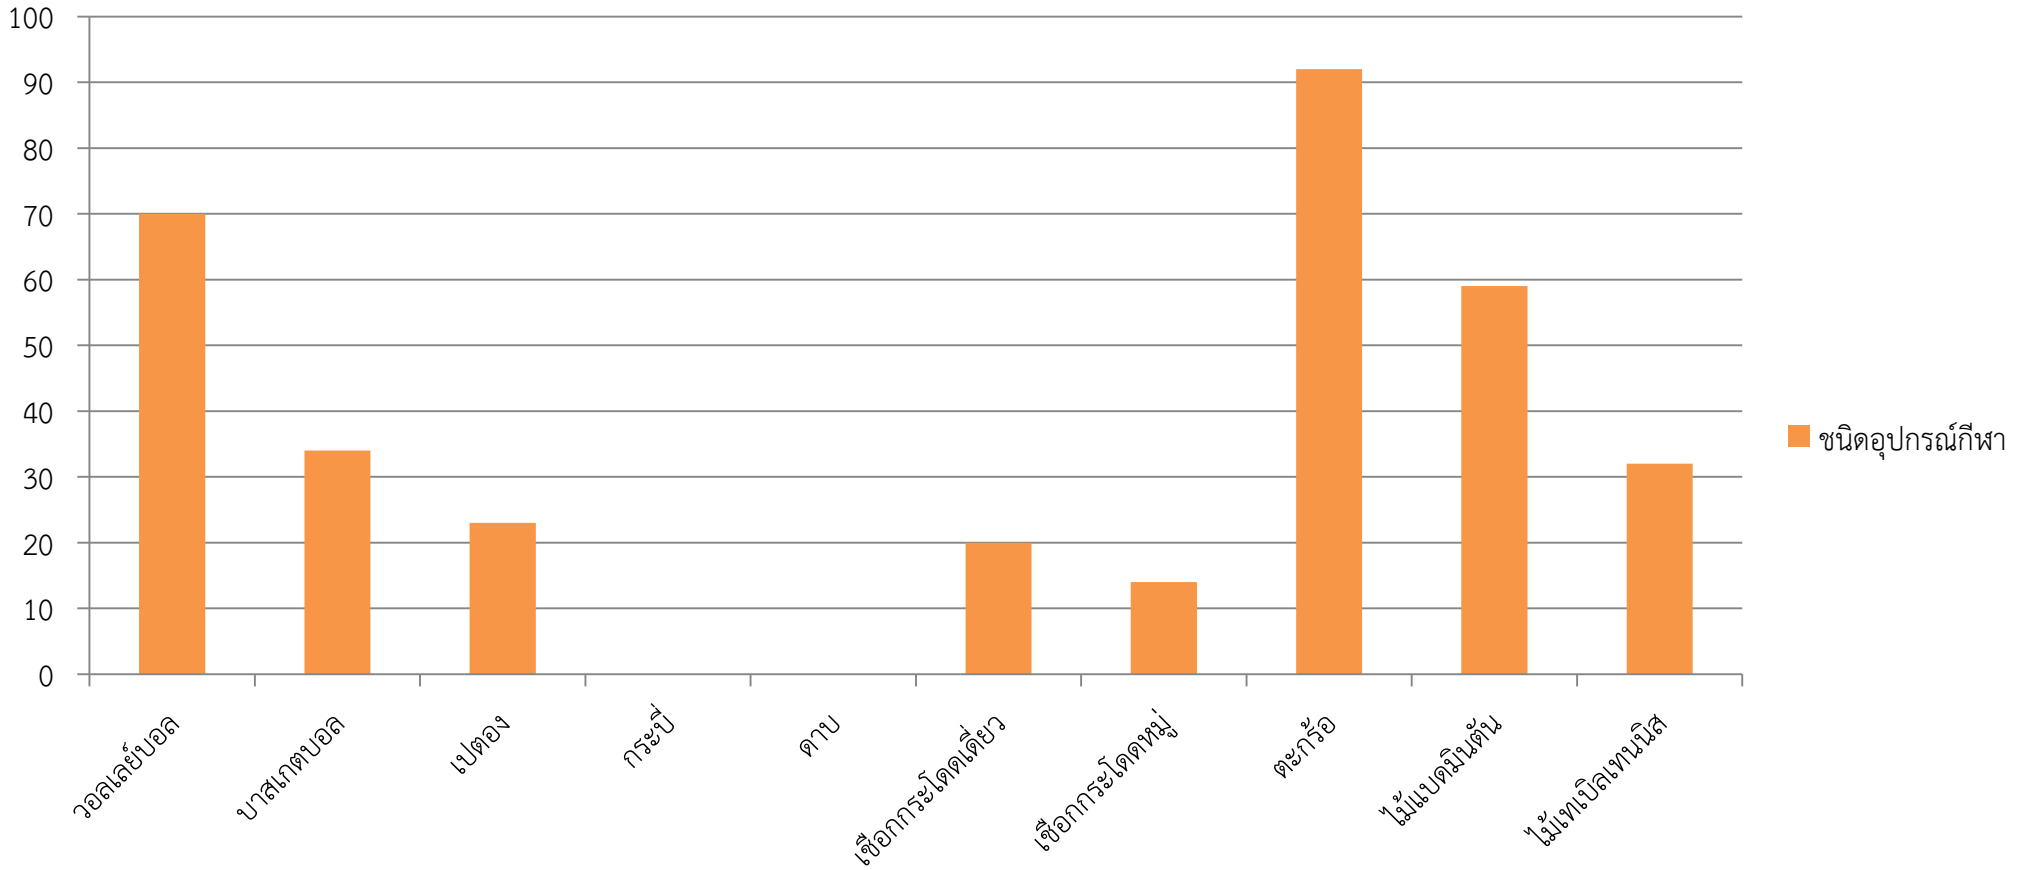

สรุปสถิติการยืมคืนอุปกรณ์กีฬา ประจำปีการศึกษา 2562
เดือน กุมภาพันธ์
กลุ่มสาระการเรียนรู้สุขศึกษาและพลศึกษา โรงเรียนบดินทรเดชา (สิงห์ สิงหเสนี)

ตารางสถิติการยืมคืนอุปกรณ์กีฬา ประจำปีการศึกษา 2562
กลุ่มสาระการเรียนรู้สุขศึกษาและพลศึกษา โรงเรียนบดินทรเดชา (สิงห์ สิงหเสนี)
เดือน กุมภาพันธ์ 2563

ระดับชั้น	เพศ		อุปกรณ์กีฬา										หมายเหตุ	
	ชาย	หญิง	วอลเลย์บอล	บาสเกตบอล	เปตอง	กระป๋	ดาบ	เชือก กระโดด เดี่ยว	เชือก กระโดด หมู่	ตะกร้อ	ไม้ แบดมินตัน	ไม้เทเบิล เทนนิส		รวม
ม.ต้น	78	85	57	26	12	-	-	20	14	-	9	25	163	
ม.ปลาย	51	130	13	8	11	-	-	-	-	92	50	7	181	
รวม	129	215	70	34	23	0	0	20	14	92	59	32	344	

ว่าที่ ร.ต.อานันท์ เขยสุวรรณ
(อานันท์ เขยสุวรรณ)
เจ้าหน้าที่พัสดุ