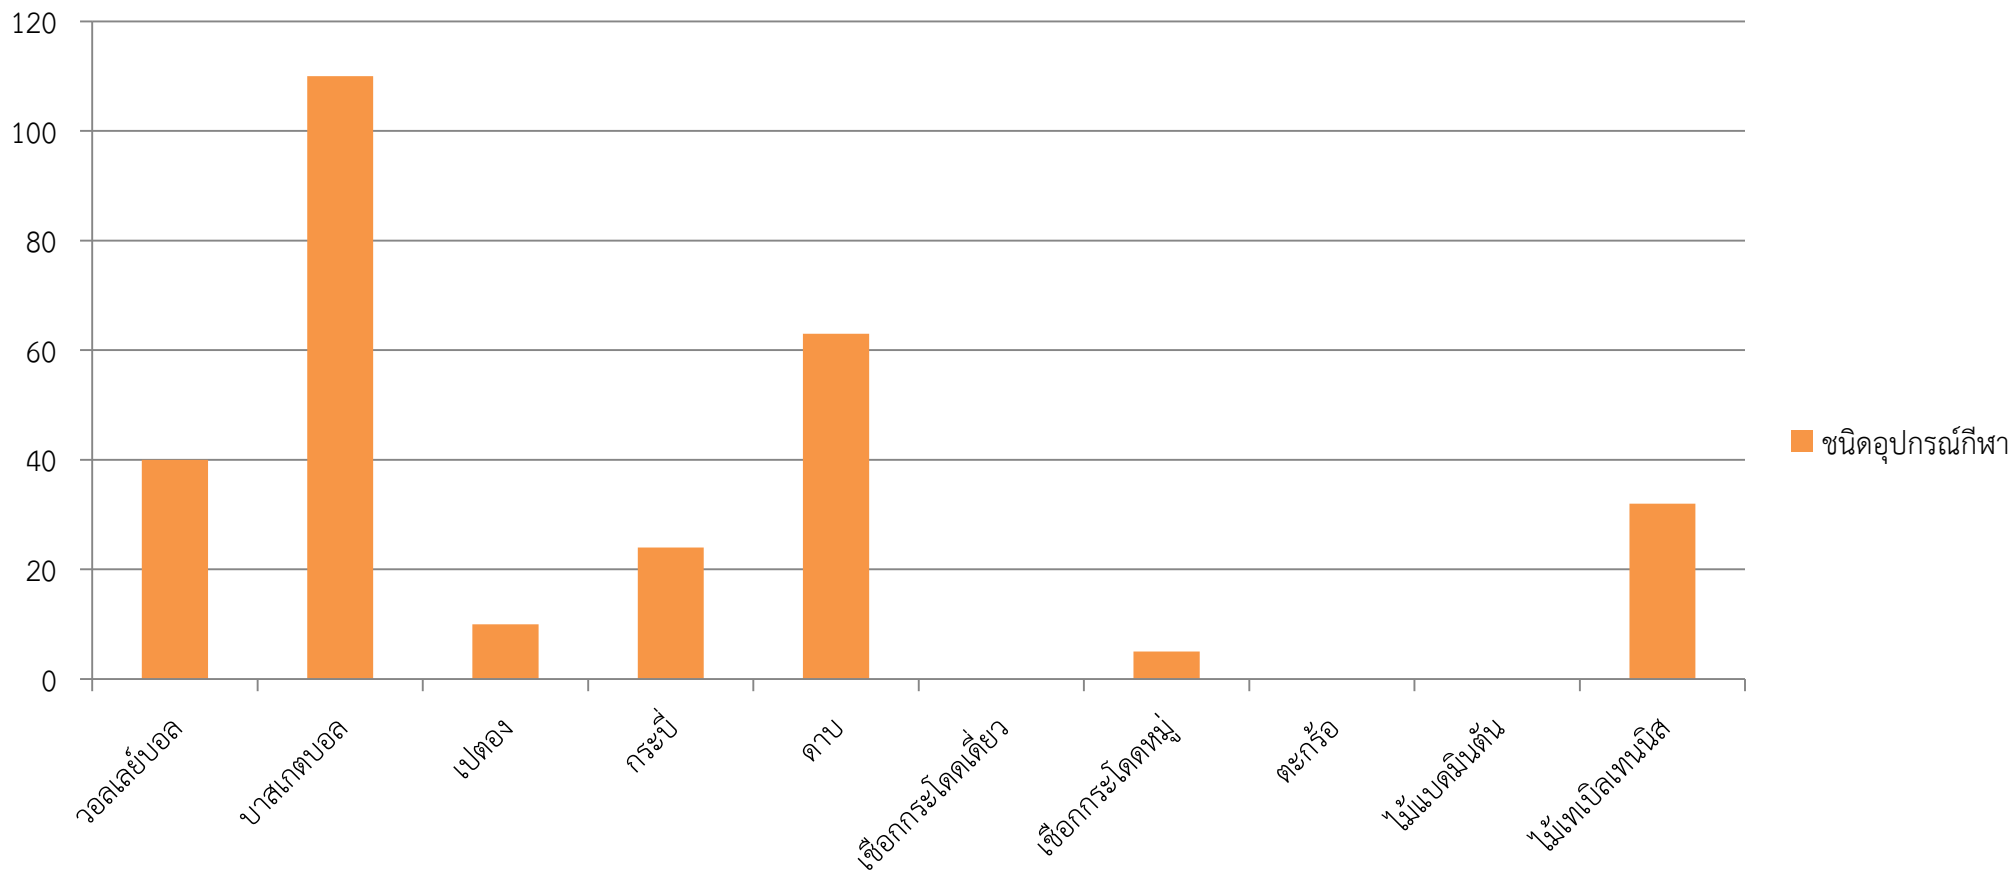

สรุปสถิติการยืมคืนอุปกรณ์กีฬา ประจำปีการศึกษา 2562
เดือน กันยายน
กลุ่มสาระการเรียนรู้สุขศึกษาและพลศึกษา โรงเรียนบดินทรเดชา (สิงห์ สิงหเสนี)

ตารางสถิติการยืมคืนอุปกรณ์กีฬา ประจำปีการศึกษา 2562
กลุ่มสาระการเรียนรู้สุขศึกษาและพลศึกษา โรงเรียนบดินทรเดชา (สิงห์ สิงหเสนี)
เดือน กันยายน 2562

ระดับชั้น	เพศ		อุปกรณ์กีฬา											หมายเหตุ
	ชาย	หญิง	วอลเลย์บอล	บาสเกตบอล	เปตอง	กระป๋	ดาบ	เชือก กระโดด เดี่ยว	เชือก กระโดด หมู่	ตะกร้อ	ไม้ แบดมินตัน	ไม้เทเบิล เทนนิส	รวม	
ม.ต้น	98	98	32	95	8	24	-	-	5	-	-	32	196	
ม.ปลาย	59	29	8	15	2	-	63	-	-	-	-	-	88	
รวม	157	127	40	110	10	24	63	0	5	0	0	32	284	

ว่าที่ ร.ต.อานันท์ เขยสุวรรณ
(อานันท์ เขยสุวรรณ)
เจ้าหน้าที่พัสดุ