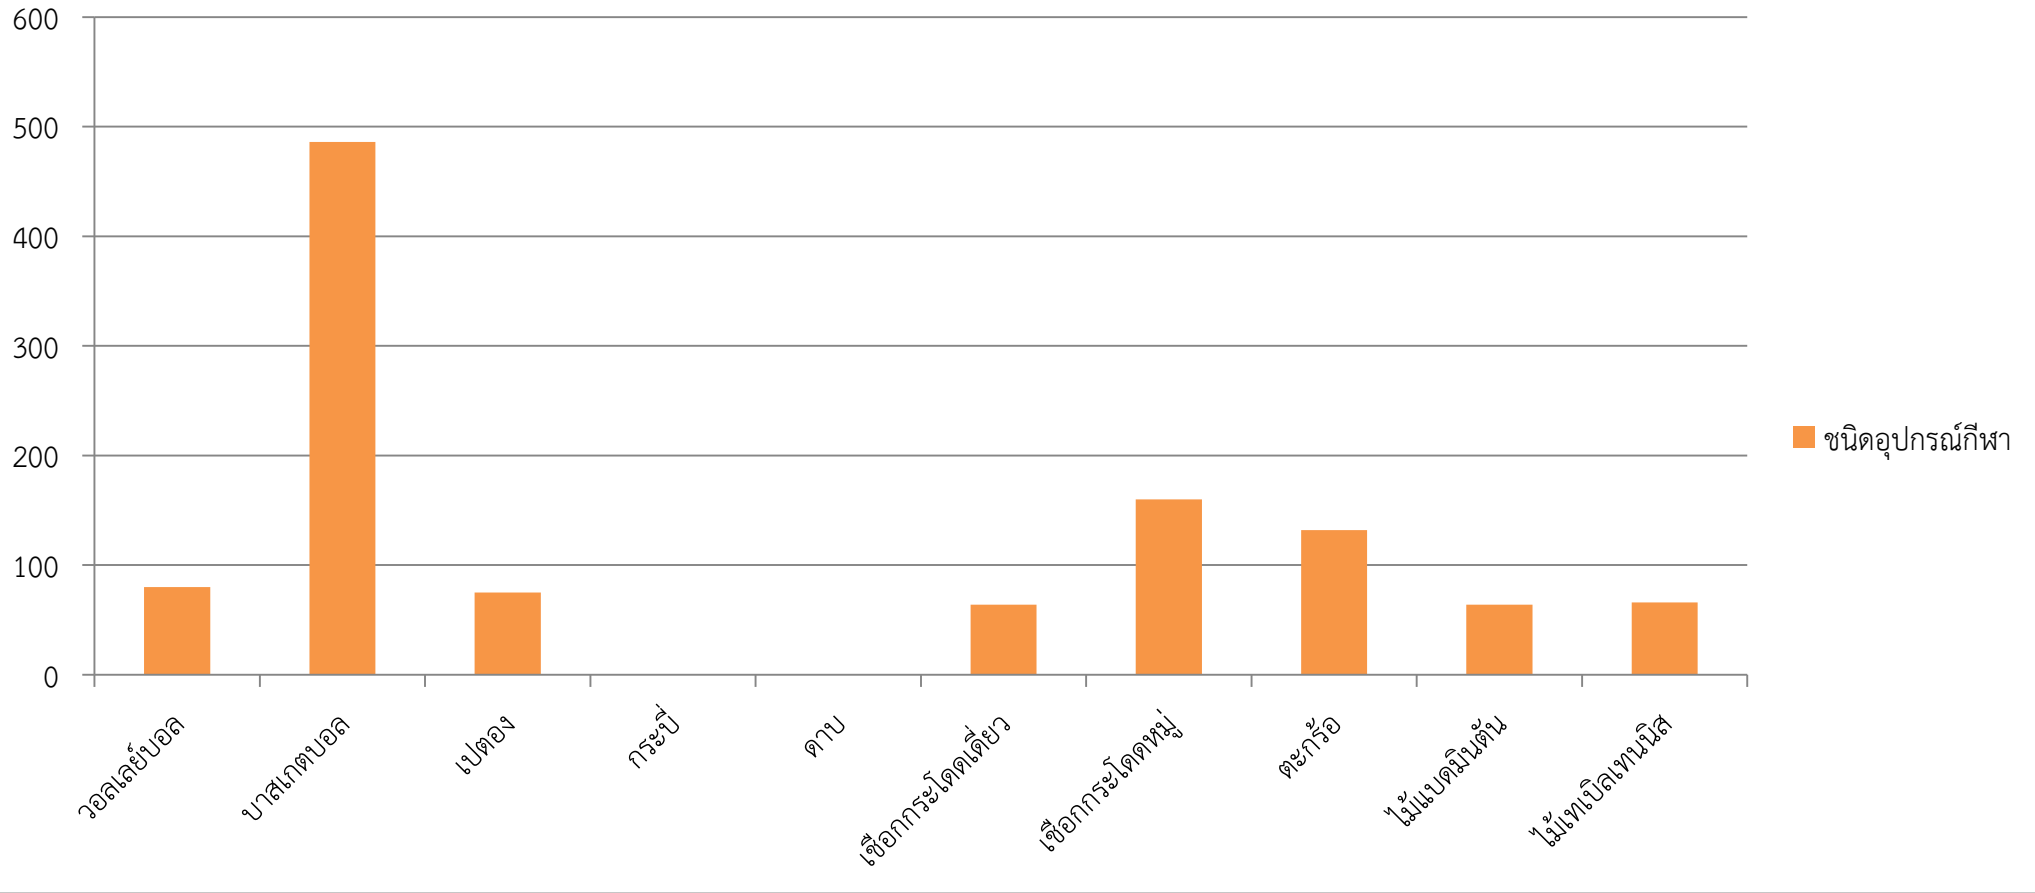

สรุปสถิติการยืมคืนอุปกรณ์กีฬา ประจำปีการศึกษา 2562

เดือน มกราคม

กลุ่มสาระการเรียนรู้สุขศึกษาและพลศึกษา โรงเรียนบดินทรเดชา (สิงห์ สิงหเสนี)

ตารางสถิติการยืมคืนอุปกรณ์กีฬา ประจำปีการศึกษา 2562
กลุ่มสาระการเรียนรู้สุขศึกษาและพลศึกษา โรงเรียนบดินทรเดชา (สิงห์ สิงหเสนี)
เดือน มกราคม 2563

ระดับชั้น	เพศ		อุปกรณ์กีฬา										หมายเหตุ	
	ชาย	หญิง	วอลเลย์บอล	บาสเกตบอล	เปตอง	กระป๋อง	ดาบ	เชือก กระโดด เดี่ยว	เชือก กระโดด หมู่	ตะกร้อ	ไม้ แบดมินตัน	ไม้เทเบิล เทนนิส		รวม
ม.ต้น	398	402	57	404	64	-	-	64	160	-	30	21	800	
ม.ปลาย	153	174	23	82	11	-	-	-	-	132	34	45	327	
รวม	551	576	80	486	75	0	0	64	160	132	64	66	1127	

ว่าที่ ร.ต.อานันท์ เขยสุวรรณ
(อานันท์ เขยสุวรรณ)
เจ้าหน้าที่พัสดุ