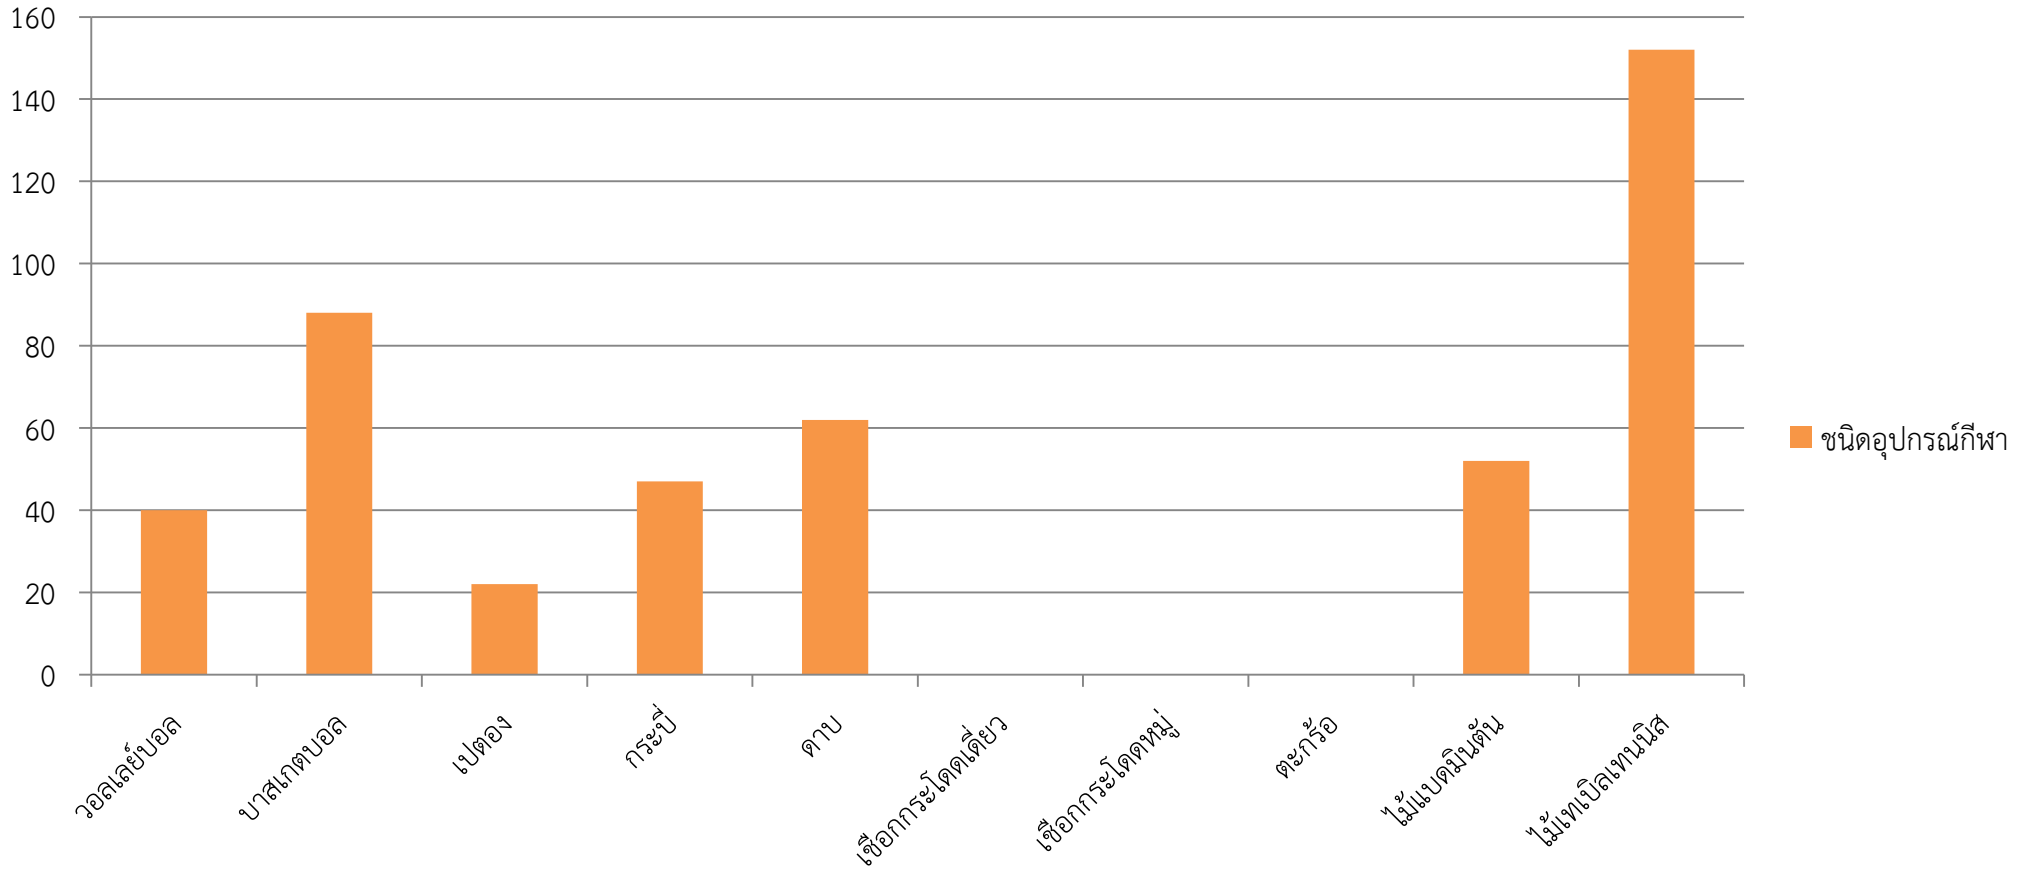

สรุปสถิติการยืมคืนอุปกรณ์กีฬา ประจำปีการศึกษา 2562
เดือน กรกฎาคม
กลุ่มสาระการเรียนรู้สุขศึกษาและพลศึกษา โรงเรียนบดินทรเดชา (สิงห์ สิงหเสนี)

ตารางสถิติการยืมคืนอุปกรณ์กีฬา ประจำปีการศึกษา 2562
กลุ่มสาระการเรียนรู้สุขศึกษาและพลศึกษา โรงเรียนบดินทรเดชา (สิงห์ สิงหเสนี)
เดือน กรกฎาคม 2562

ระดับชั้น	เพศ		อุปกรณ์กีฬา										หมายเหตุ	
	ชาย	หญิง	วอลเลย์บอล	บาสเกตบอล	เปตอง	กระป๋อง	ดาบ	เชือก กระโดด เดี่ยว	เชือก กระโดด หมู่	ตะกร้อ	ไม้ แบดมินตัน	ไม้เทเบิล เทนนิส		รวม
ม.ต้น	132	120	10	34	16	47	-	-	-	-	3	122	232	
ม.ปลาย	102	111	30	54	6	-	62	-	-	-	49	30	231	
รวม	234	231	40	88	22	47	62	0	0	0	52	152	463	

ว่าที่ ร.ต.อานันท์ เขยสุวรรณ
(อานันท์ เขยสุวรรณ)
เจ้าหน้าที่พัสดุ