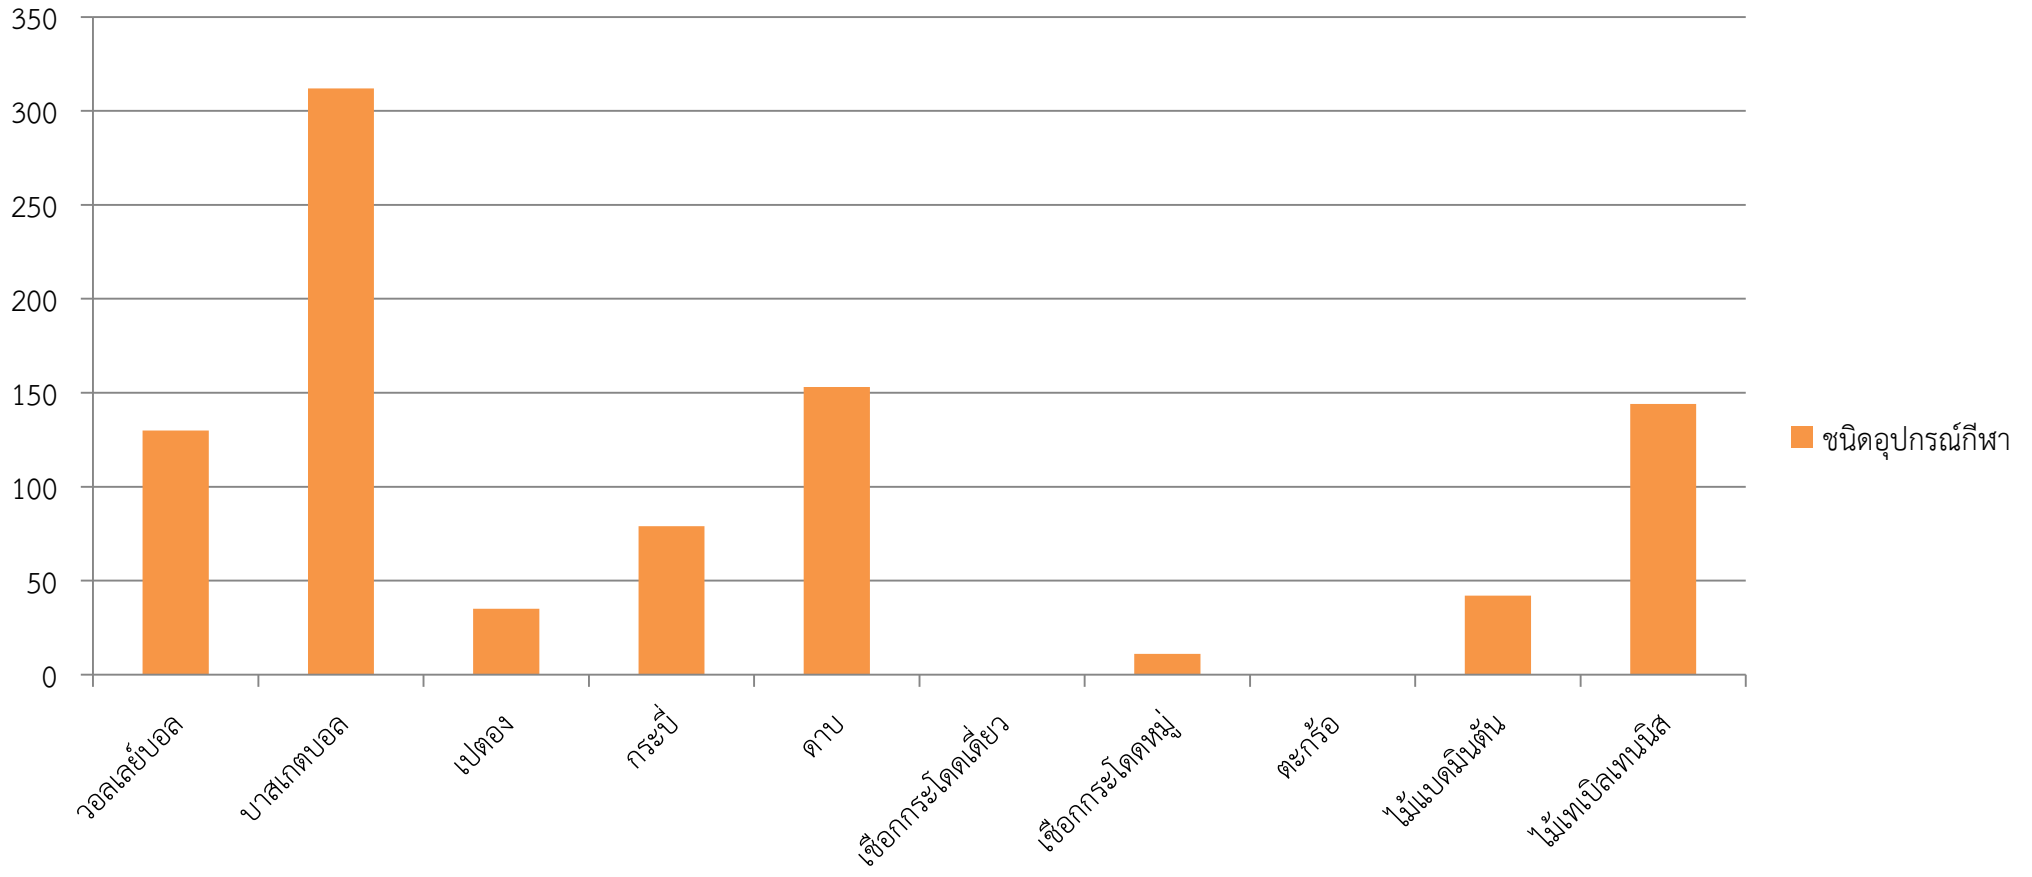

สรุปสถิติการยืมคืนอุปกรณ์กีฬา ประจำปีการศึกษา 2562
เดือน สิงหาคม
กลุ่มสาระการเรียนรู้สุขศึกษาและพลศึกษา โรงเรียนบดินทรเดชา (สิงห์ สิงหเสนี)

ตารางสถิติการยืมคืนอุปกรณ์กีฬา ประจำปีการศึกษา 2562
กลุ่มสาระการเรียนรู้สุขศึกษาและพลศึกษา โรงเรียนบดินทรเดชา (สิงห์ สิงหเสนี)
เดือน สิงหาคม 2562

ระดับชั้น	เพศ		อุปกรณ์กีฬา										หมายเหตุ	
	ชาย	หญิง	วอลเลย์บอล	บาสเกตบอล	เปตอง	กระป๋	ดาบ	เชือก กระโดด เดี่ยว	เชือก กระโดด หมู่	ตะกร้อ	ไม้ แบดมินตัน	ไม้เทเบิล เทนนิส		รวม
ม.ต้น	322	120	40	140	28	79	-	-	11	-	20	124	442	
ม.ปลาย	236	228	90	172	7	-	153	-	-	-	22	20	464	
รวม	558	348	130	312	35	79	153	0	11	0	42	144	906	

ว่าที่ ร.ต.อานันท์ เขยสุวรรณ
(อานันท์ เขยสุวรรณ)
เจ้าหน้าที่พัสดุ