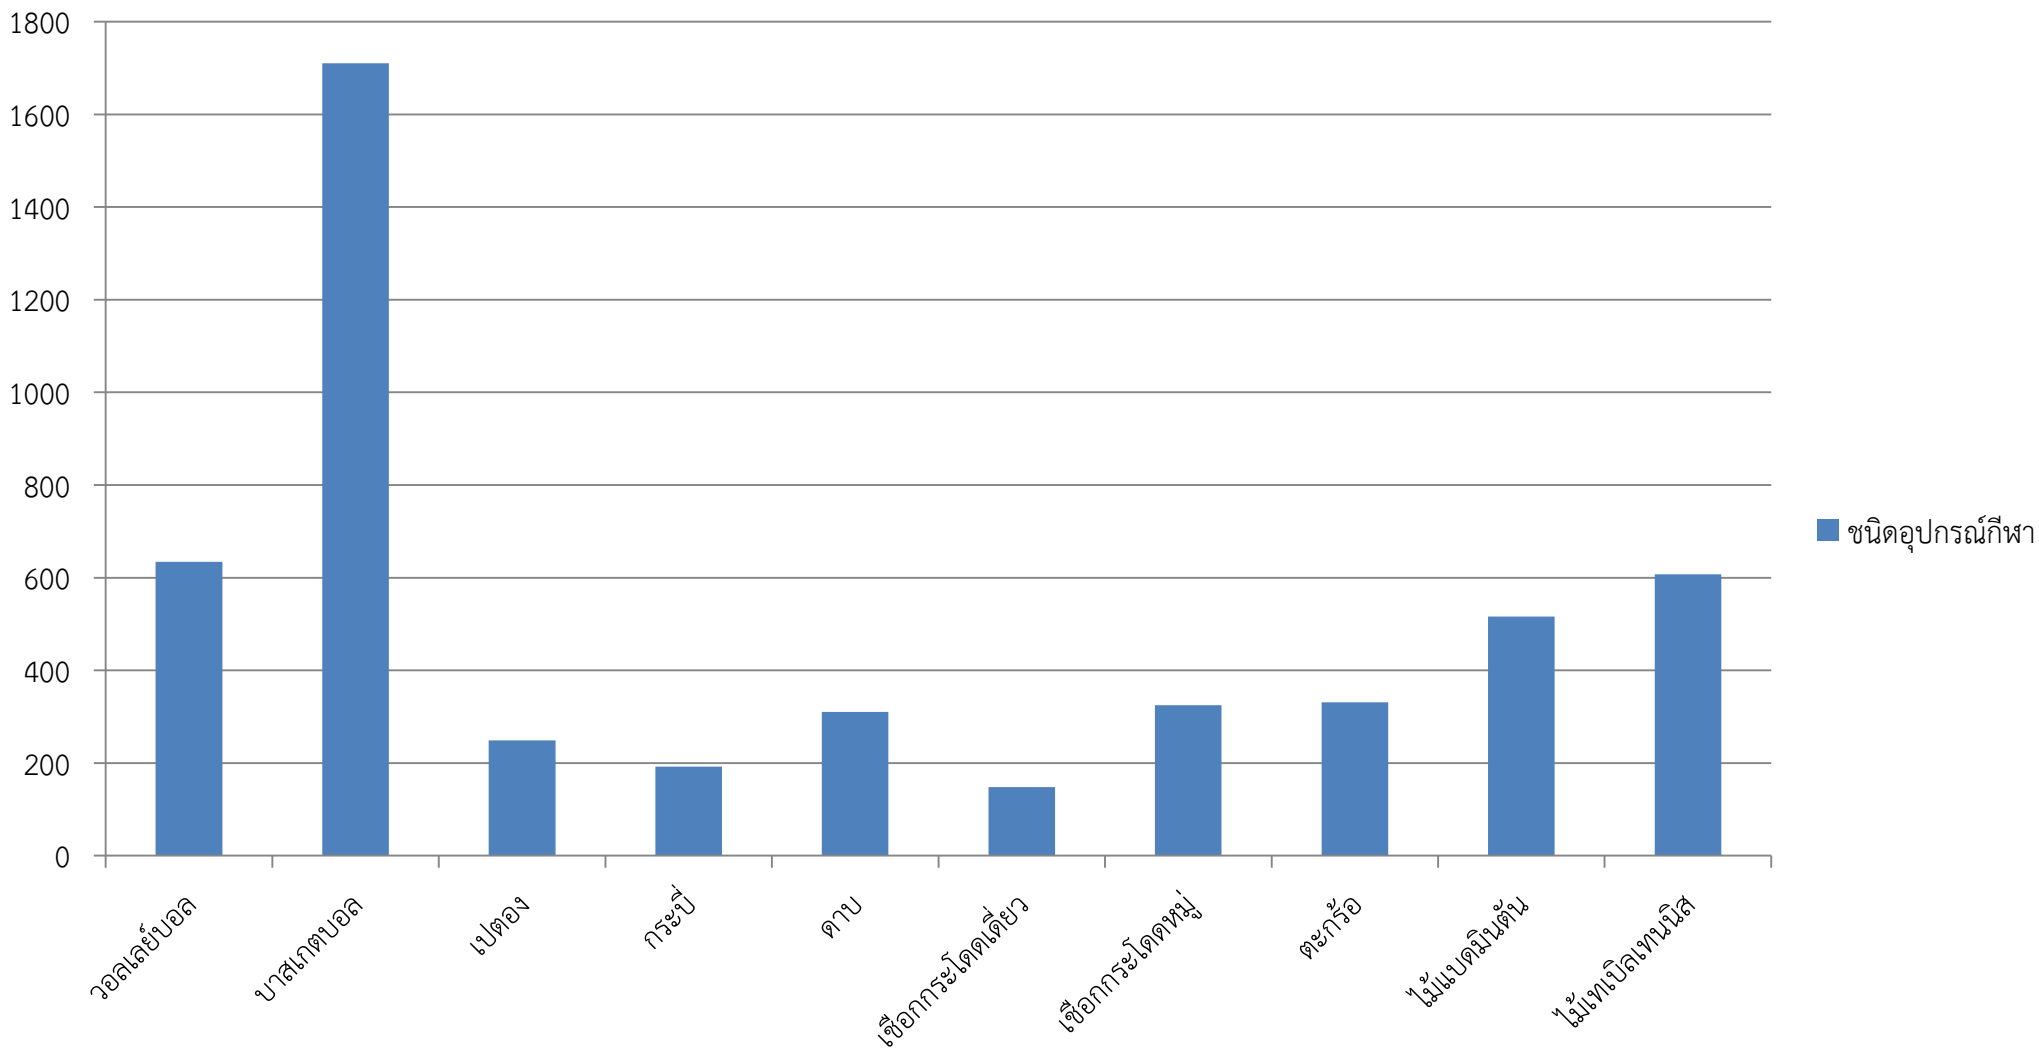

สรุปสถิติการยืมคืนอุปกรณ์กีฬา ประจำปีการศึกษา 2562
กลุ่มสาระการเรียนรู้สุขศึกษาและพลศึกษา โรงเรียนบดินทรเดชา (สิงห์ สิงหเสนี)

สรุปสถิตินักเรียนยืมคืนอุปกรณ์กีฬา แยกตามเพศ ประจำปีการศึกษา 2562
กลุ่มสาระการเรียนรู้สุขศึกษาและพลศึกษา โรงเรียนบดินทรเดชา (สิงห์ สิงหเสนี)

เดือน	นักเรียนชาย		นักเรียนหญิง		หมายเหตุ
	ม.ต้น	ม.ปลาย	ม.ต้น	ม.ปลาย	
พฤษภาคม	36	41	23	23	เปิดภาคเรียนที่ 1
มิถุนายน	144	232	71	72	
กรกฎาคม	132	102	120	111	
สิงหาคม	322	236	120	228	
กันยายน	98	59	98	29	
ตุลาคม	-	-	-	-	ปิดภาคเรียนที่ 1
พฤศจิกายน	316	15	203	58	เปิดภาคเรียนที่ 2
ธันวาคม	285	32	272	73	
มกราคม	398	153	402	174	
กุมภาพันธ์	78	51	85	130	
รวม	1,809	921	1,394	898	

ว่าที่ ร.ต.อานันท์ เขยสุวรรณ
(อานันท์ เขยสุวรรณ)
เจ้าหน้าที่พัสดุ