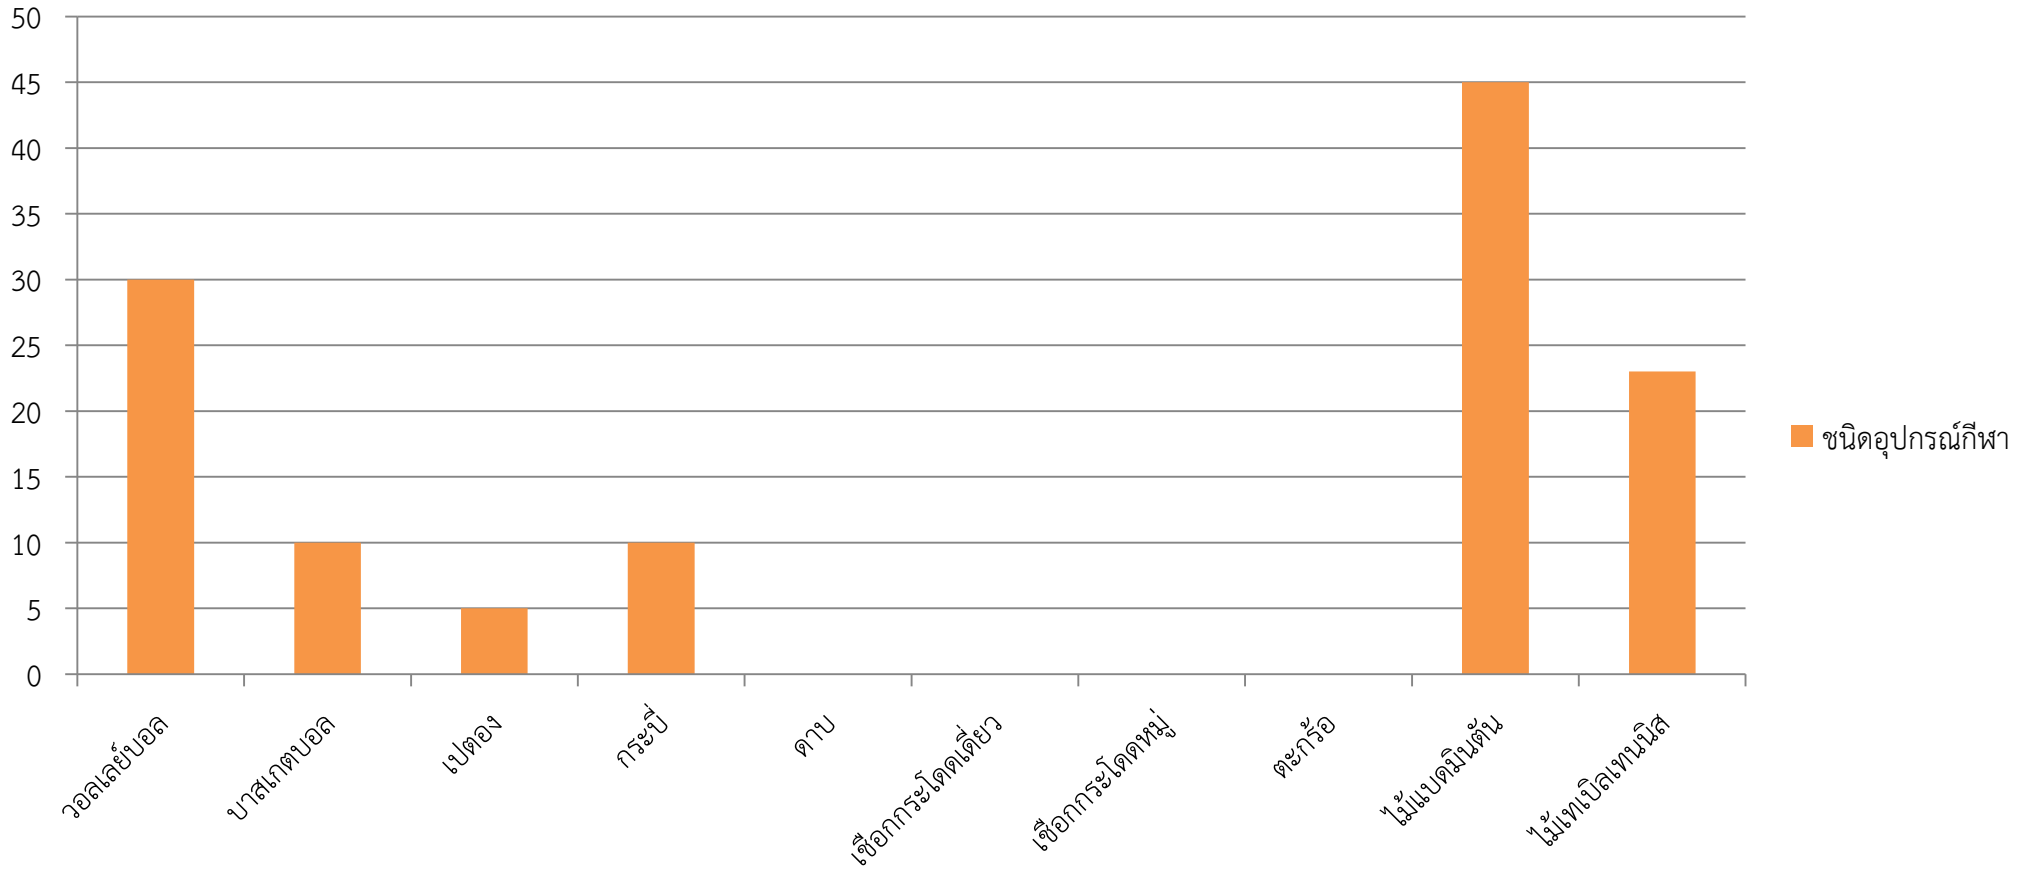

สรุปสถิติการยืมคืนอุปกรณ์กีฬา ประจำปีการศึกษา 2562

เดือน พฤษภาคม

กลุ่มสาระการเรียนรู้สุขศึกษาและพลศึกษา โรงเรียนบดินทรเดชา (สิงห์ สิงหเสนี)

ตารางสถิติการยืมคืนอุปกรณ์กีฬา ประจำปีการศึกษา 2562
กลุ่มสาระการเรียนรู้สุขศึกษาและพลศึกษา โรงเรียนบดินทรเดชา (สิงห์ สิงหเสนี)
เดือน พฤษภาคม 2562

ระดับชั้น	เพศ		อุปกรณ์กีฬา											หมายเหตุ
	ชาย	หญิง	วอลเลย์บอล	บาสเกตบอล	เปตอง	กระป๋อง	ดาบ	เชือก กระโดด เดี่ยว	เชือก กระโดด หมู่	ตะกร้อ	ไม้ แบดมินตัน	ไม้เทเบิล เทนนิส	รวม	
ม.ต้น	36	23	20	9	3	10	-	-	-	-	9	8	59	
ม.ปลาย	41	23	10	1	2	-	-	-	-	-	36	15	64	
รวม	77	46	30	10	5	10	0	0	0	0	45	23	123	

ว่าที่ ร.ต.อานันท์ เขยสุวรรณ
(อานันท์ เขยสุวรรณ)
เจ้าหน้าที่พัสดุ