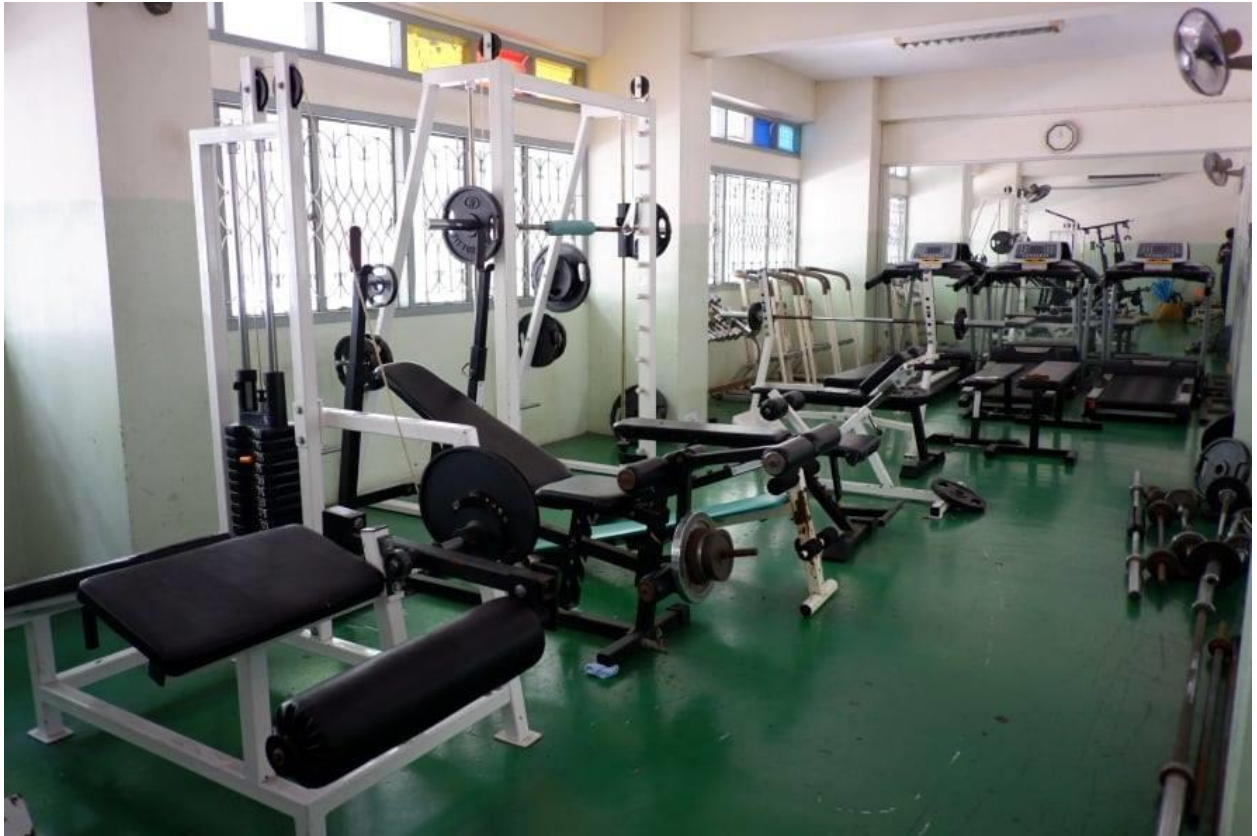

สถานที่ในการส่งเสริม พัฒนาสุขภาพ

และแก้ไขปัญหาสุขภาพ

โรงเรียนบดินทรเดชา (สิงห์ สิงหเสนี)

ปีการศึกษา 2561

อุปกรณ์ออกกำลังกาย

สนามเปตอง

สนามแบดมินตัน

สนามวอลเลย์บอล

สระว่ายน้ำนิลบล

ห้องพัฒนาสมรรถภาพ

ลานเกม

สนามแบดมินตันและสนามตะกร้อกลางแจ้ง

สวนสุขภาพและลานออกกำลังกาย

สนามเทนนิส

สนามกรีฑา

สนามฟุตซอล