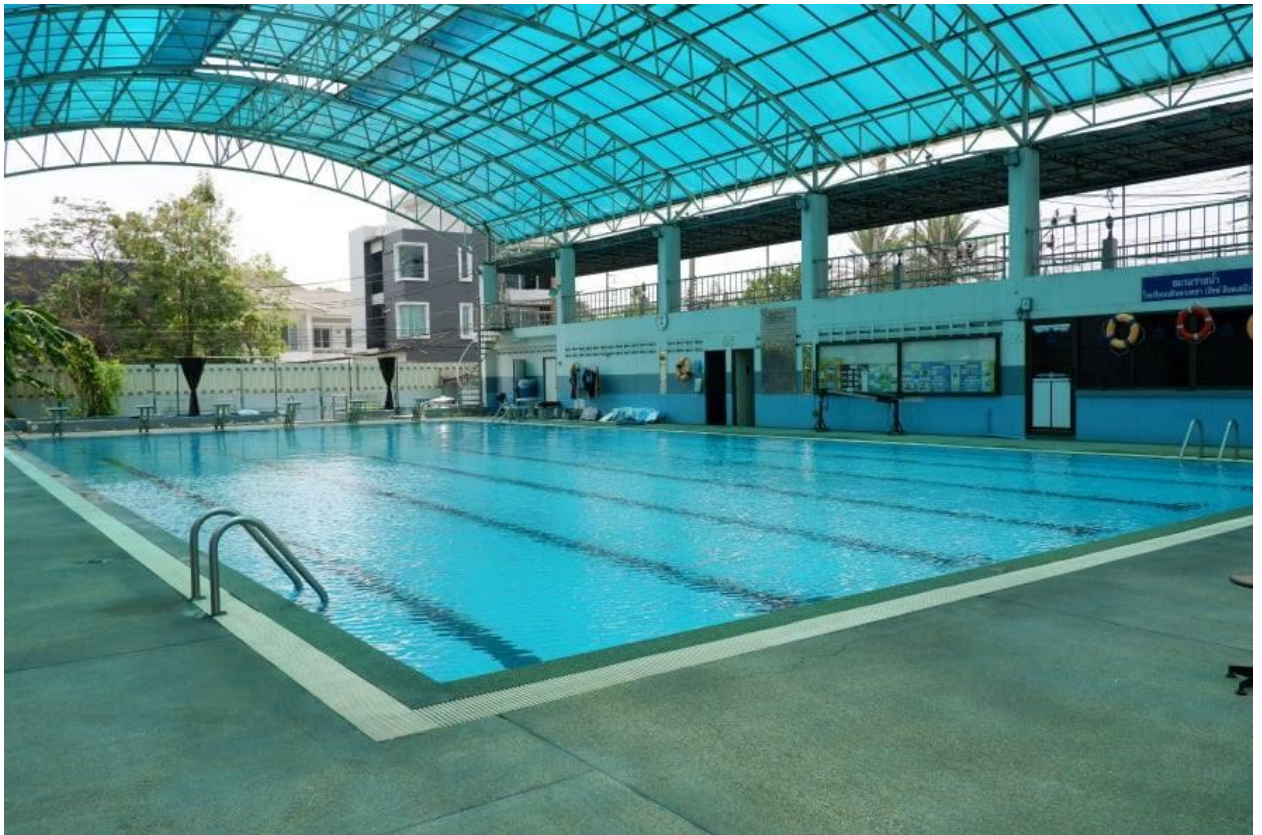

สถานที่ในการส่งเสริม
พัฒนาสุขภาพ
และแก้ไขปัญหสุขภาพ
โรงเรียนบดินทรเดชา
(สิงห์ สิงหเสนี)
ปีการศึกษา 2563

อุปกรณ์ออกกำลังกาย

สนามเปตอง

สนามแบดมินตัน

สนามวอลเลย์บอล

สระว่ายน้ำนิลบล

ห้องพัฒนาสมรรถภาพ

ลานเกม

สนามแบดมินตันและสนามตะกร้อกลางแจ้ง

สวนสุขภาพและลานออกกำลังกาย

สนามหญ้าเทียม

สนามเทนนิส

สนามกรีฑา

สนามฟุตซอล

สนามฟุตบอล

สนามแชร์บอล

สนามบาสเกตบอล