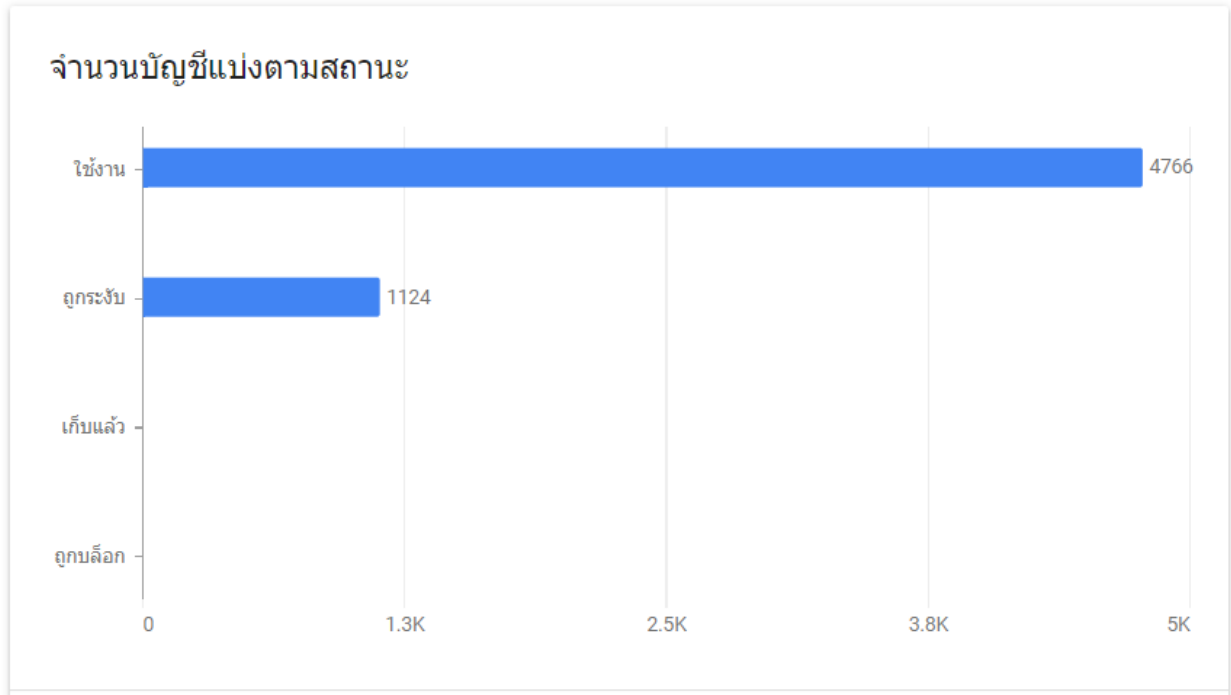

แผนภาพแสดงสถานะของบัญชีผู้ใช้งาน G Suite  
บนเครือข่ายของโรงเรียนบดินทรเดชา (สิงห์ สิงหเสนี)  
ข้อมูล ณ วันที่ 31 มีนาคม 2565

แผนภาพแสดงผู้ใช้งานที่ใช้งาน Google Classroom  
ภาคเรียนที่ 2 ปีการศึกษา 2565

แผนภาพแสดงผู้ใช้งานที่ใช้งาน Google Meet  
ภาคเรียนที่ 2 ปีการศึกษา 2565