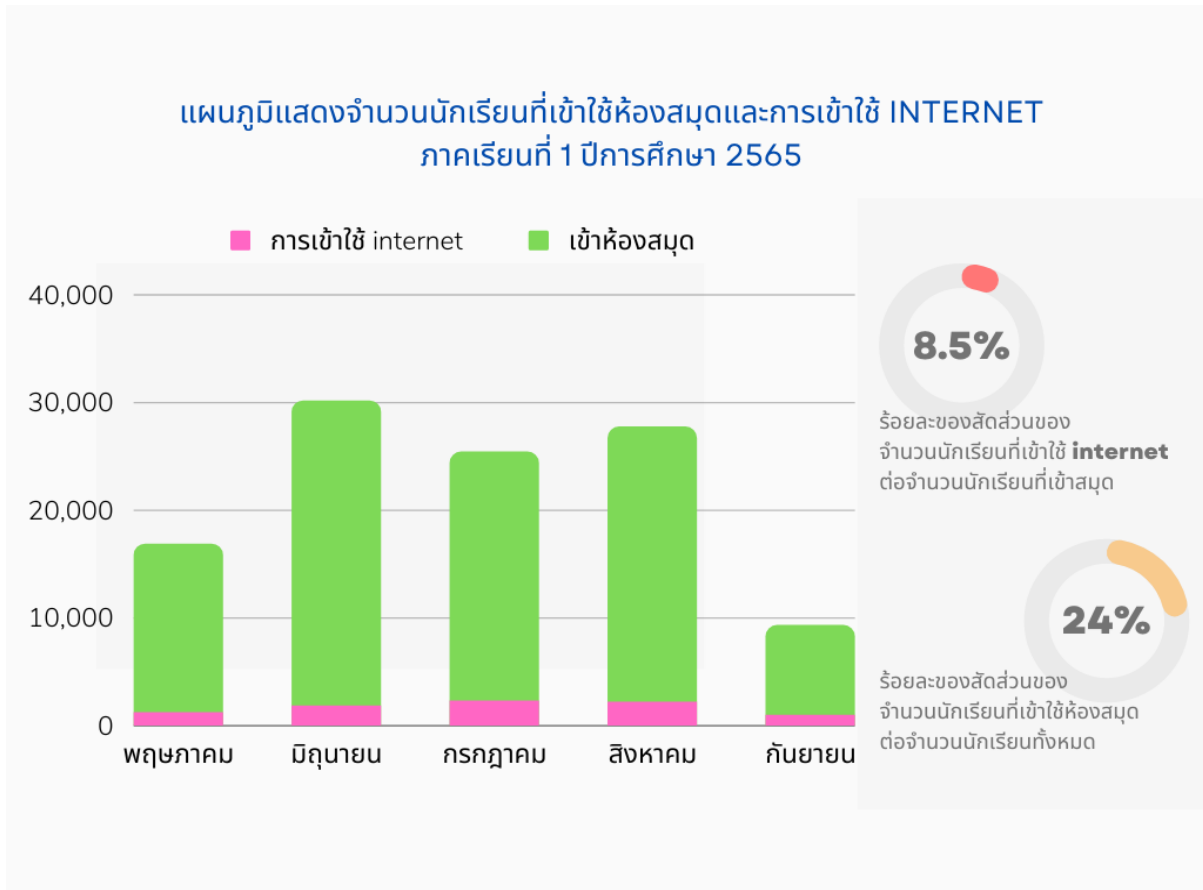

สถิติการเข้าใช้บริการห้องสมุด

ในภาคเรียนที่ 1 ปีการศึกษา 2565 มีนักเรียนเข้าใช้บริการห้องสมุดในช่วงเดือนพฤษภาคมถึงเดือนกันยายน พ.ศ.2565 ดังแผนภูมิต่อไปนี้

จากแผนภูมิข้างต้น พบว่า นักเรียนร้อยละ 24 ของจำนวนนักเรียนทั้งหมดเข้าใช้บริการห้องสมุด และในจำนวนนี้ร้อยละ 8.5 เข้าใช้บริการอินเทอร์เน็ตในห้องสมุด

สถิติแสดงผู้เข้าใช้ห้องสมุด

ปีการศึกษา 2565

เดือน	ปีการศึกษา (จำนวนคน)		หมายเหตุ
	2565 ภาคเรียนที่ 1	2566 ภาคเรียนที่ 2	
พฤษภาคม	1,509	-	เปิดภาคเรียนที่ 1/2565
มิถุนายน	2,124	-	-
กรกฎาคม	1,980	-	
สิงหาคม	2,721	-	-
กันยายน	1,414	-	-
ตุลาคม	-	-	*ปิดภาคเรียนที่ 1
พฤศจิกายน	-	2,852	-
ธันวาคม	-	2,563	*กิจกรรมสัปดาห์รักการอ่าน
มกราคม	-	2,478	
กุมภาพันธ์	-	1,147	
มีนาคม	-		-
เมษายน	-	-	*ปิดภาคเรียน
รวม	9,748	9,040	