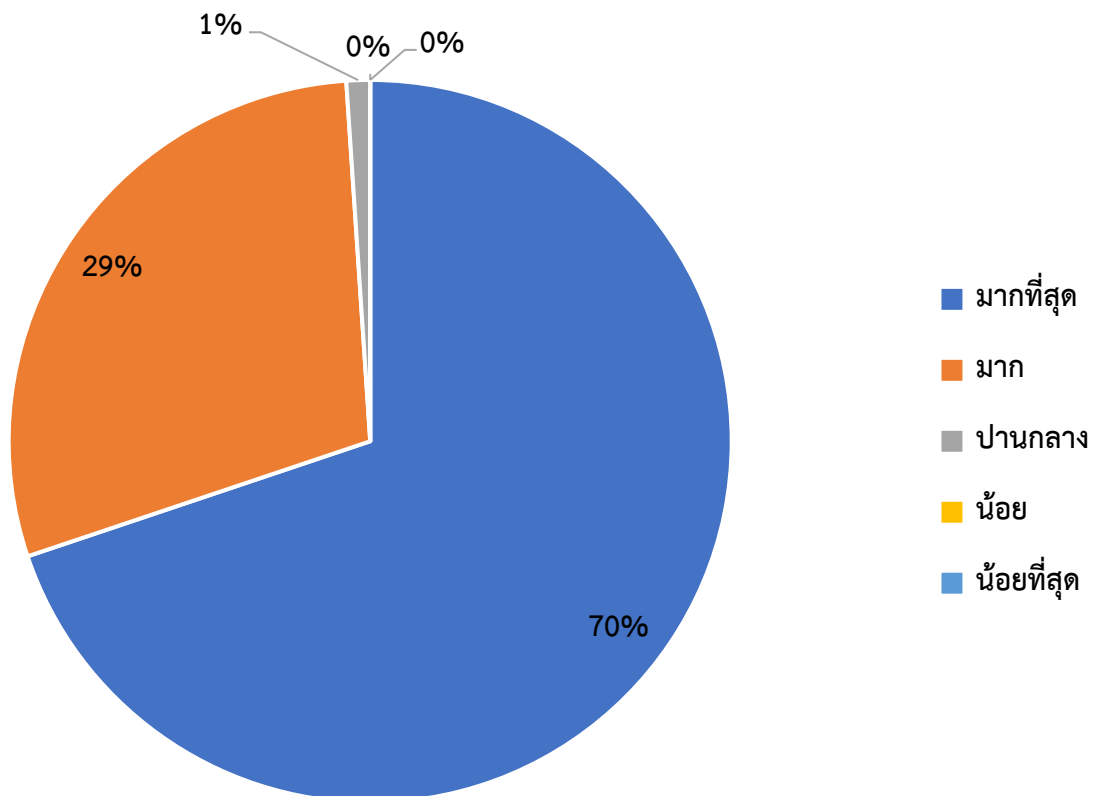

สรุปผลการประเมินครู ภาคเรียนที่ 1 ปีการศึกษา 2565
 ข้อที่ 10 ครูใช้สื่อการสอนที่ช่วยให้เข้าใจเนื้อหาได้ดียิ่งขึ้น

กลุ่มสาระการเรียนรู้	มากที่สุด	มาก	ปานกลาง	น้อย	น้อยที่สุด	รวม
การงานอาชีพ	5	4	1			10
คณิตศาสตร์	17	12	1			30
งานแนะแนว	5					5
ภาษาต่างประเทศ	23	4				27
ภาษาไทย	8	10				18
วิทยาศาสตร์ฯ	35	17				52
ศิลปะ	12	1				13
สังคมศึกษาฯ	15	6				21
สุขศึกษาและพลศึกษา	12	1				13
รวม	132	55	2	0	0	189

สรุปผลการประเมินครู ภาคเรียนที่ 1 ปีการศึกษา 2565
 ข้อที่ 10 ครูใช้สื่อการสอนที่ช่วยให้เข้าใจเนื้อหาได้ดียิ่งขึ้น

ผลการประเมินครู ภาคเรียนที่ 1 ปีการศึกษา 2565

ข้อที่ 10 ครูใช้สื่อการสอนที่ช่วยให้เข้าใจเนื้อหาได้ดียิ่งขึ้น