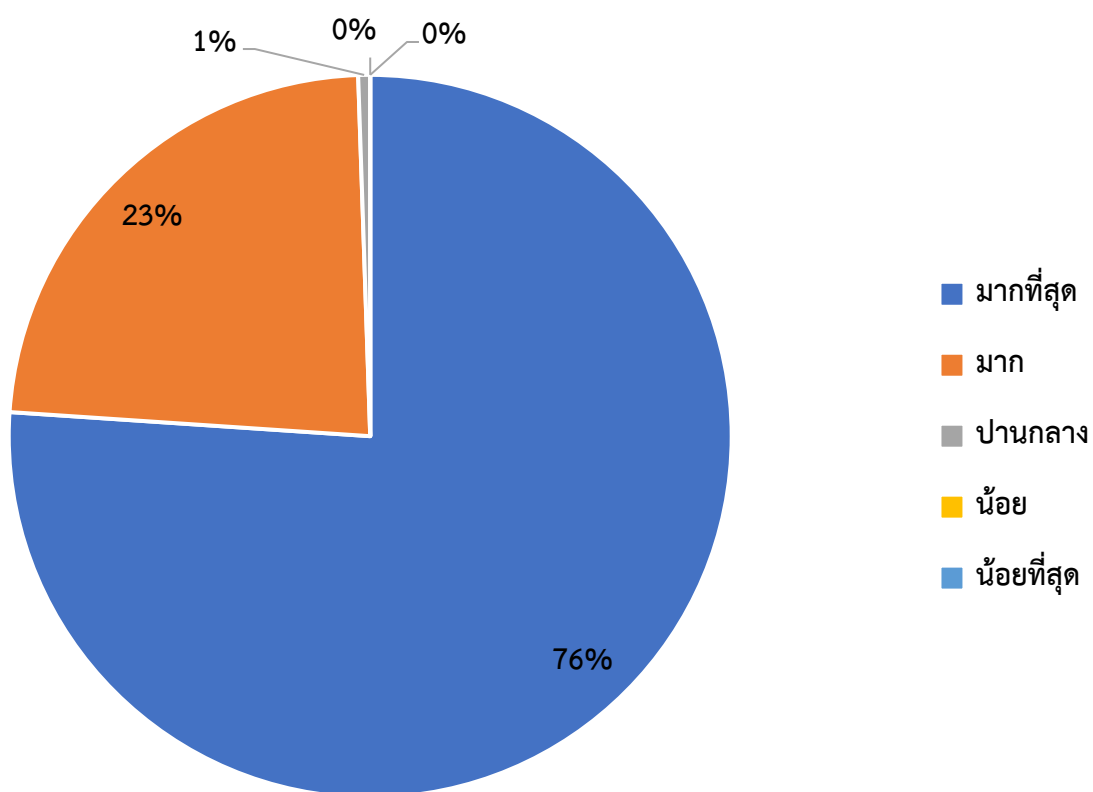

สรุปผลการประเมินครู ภาคเรียนที่ 2 ปีการศึกษา 2565
 ข้อที่ 10 ครูใช้สื่อการสอนที่ช่วยให้เข้าใจเนื้อหาได้ดียิ่งขึ้น

กลุ่มสาระการเรียนรู้	มากที่สุด	มาก	ปานกลาง	น้อย	น้อยที่สุด	รวม
การงานอาชีพ	5	3				8
คณิตศาสตร์	16	14	1			31
งานแนะแนว	5					5
ภาษาต่างประเทศ	22	4				25
ภาษาไทย	12	6				18
วิทยาศาสตร์ฯ	42	11				52
ศิลปะ	12	1				13
สังคมศึกษาฯ	16	4				20
สุขศึกษาและพลศึกษา	13	1				14
รวม	143	44	1	0	0	188

สรุปผลการประเมินครู ภาคเรียนที่ 2 ปีการศึกษา 2565
 ข้อที่ 10 ครูใช้สื่อการสอนที่ช่วยให้เข้าใจเนื้อหาได้ดียิ่งขึ้น

ผลการประเมินครู ภาคเรียนที่ 2 ปีการศึกษา 2565
 ข้อที่ 10 ครูใช้สื่อการสอนที่ช่วยให้เข้าใจเนื้อหาได้ดียิ่งขึ้น