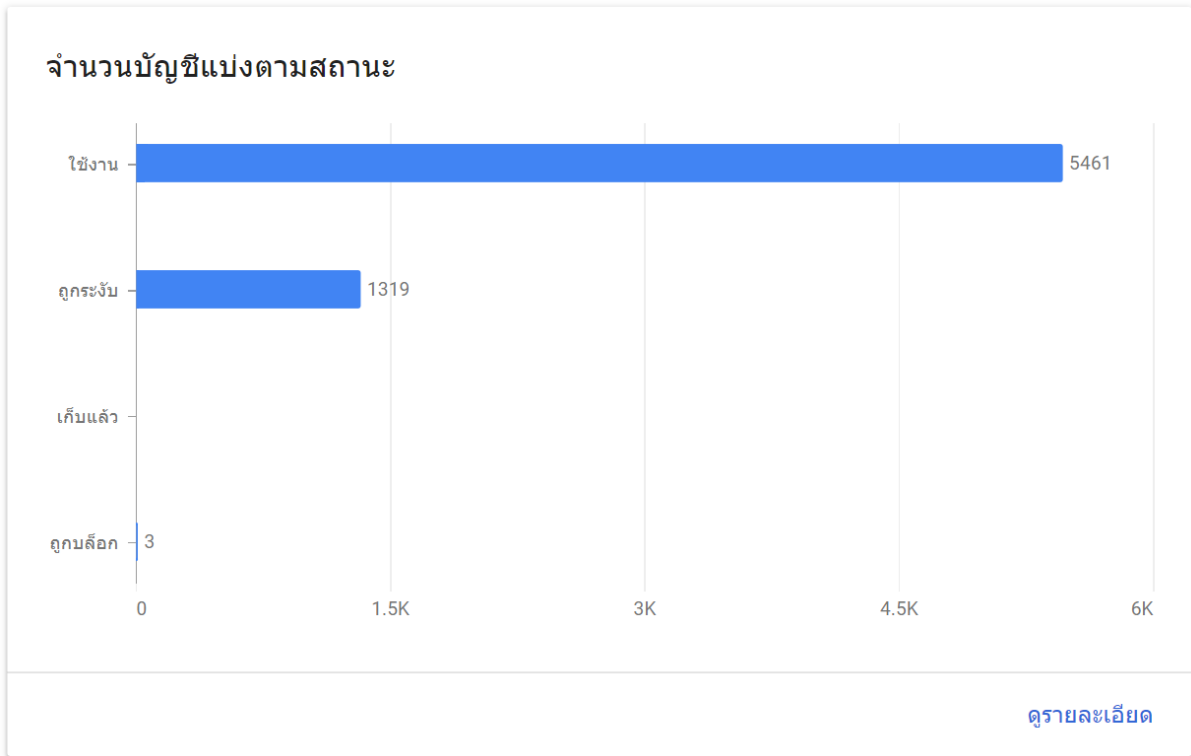

แผนภาพแสดงสถานะของบัญชีผู้ใช้งาน G Suite  
บนเครือข่ายของโรงเรียนบดินทรเดชา (สิงห์ สิงหเสนี) ข้อมูล ณ วันที่ 20 มีนาคม 2566

แผนภาพแสดงผู้ใช้งานที่ใช้งาน Gmail  
ปีการศึกษา 2565

## แผนภาพแสดงผู้ใช้งานที่ใช้งาน Google Drive ปีการศึกษา 2565

## แผนภาพแสดงผู้ใช้งานที่ใช้งาน Google Meet ปีการศึกษา 2565