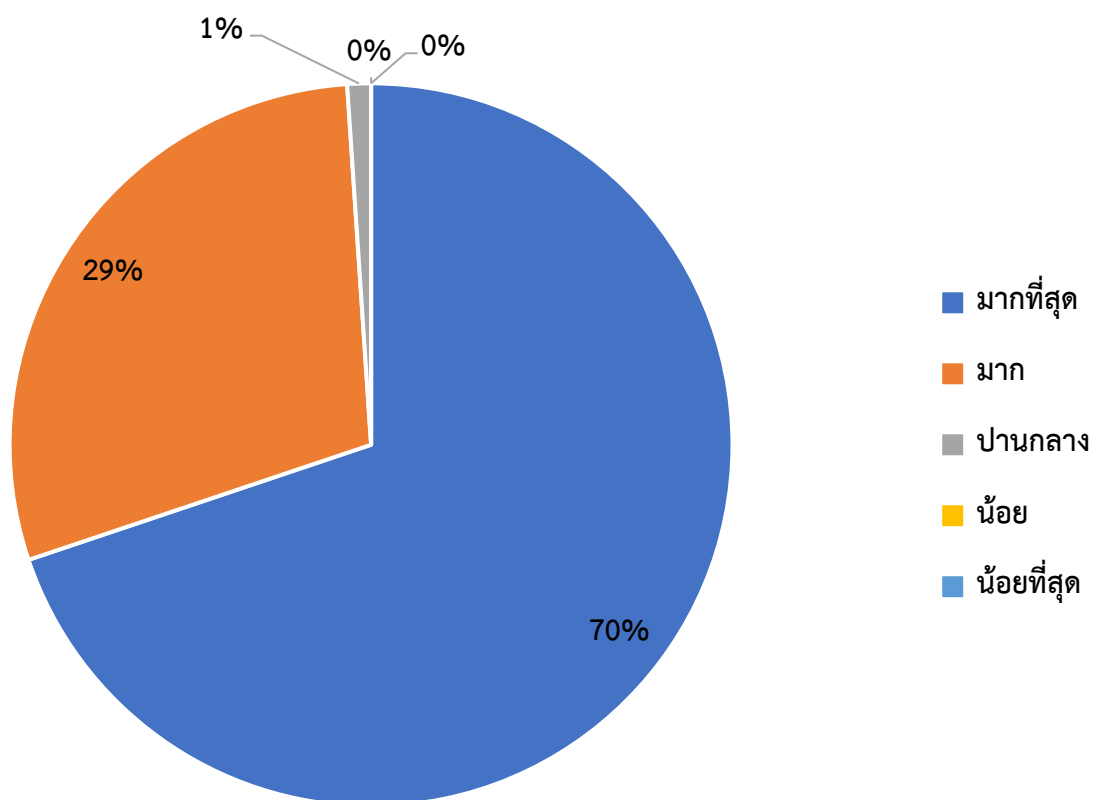

สรุปผลการประเมินครู ภาคเรียนที่ 1 ปีการศึกษา 2566
 ข้อที่ 10 ครูใช้สื่อการสอนที่ช่วยให้เข้าใจเนื้อหาได้ดียิ่งขึ้น

กลุ่มสาระการเรียนรู้	มากที่สุด	มาก	ปานกลาง	น้อย	น้อยที่สุด	รวม
การงานอาชีพ	6	1	1			8
คณิตศาสตร์	19	12				31
งานแนะแนว	6					6
ภาษาต่างประเทศ	21	7				28
ภาษาไทย	11	8				19
วิทยาศาสตร์	44	11				55
ศิลปะ	11	2				13
สังคมศึกษาฯ	15	6				21
สุขศึกษาและพลศึกษา	10	3				13
รวม	143	50	1	0	0	194

สรุปผลการประเมินครู ภาคเรียนที่ 1 ปีการศึกษา 2566
 ข้อที่ 10 ครูใช้สื่อการสอนที่ช่วยให้เข้าใจเนื้อหาได้ดียิ่งขึ้น

สรุปผลการประเมินครู ภาคเรียนที่ 1 ปีการศึกษา 2566

ข้อที่ 10 ครูใช้สื่อการสอนที่ช่วยให้เข้าใจเนื้อหาได้ดียิ่งขึ้น