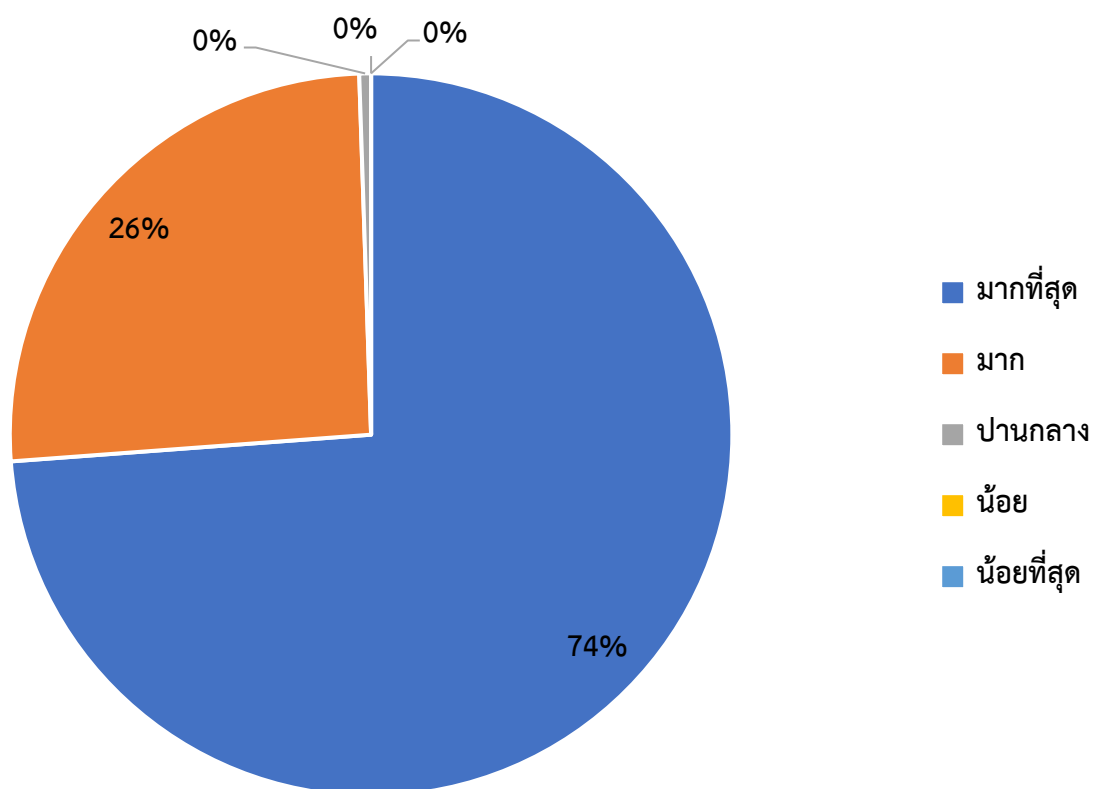

สรุปผลการประเมินครู ภาคเรียนที่ 2 ปีการศึกษา 2566
ข้อที่ 10 ครูใช้สื่อการสอนที่ช่วยให้เข้าใจเนื้อหาได้ดียิ่งขึ้น

กลุ่มสาระการเรียนรู้	มากที่สุด	มาก	ปานกลาง	น้อย	น้อยที่สุด	รวม
การงานอาชีพ	4	3	1			8
คณิตศาสตร์	17	13				30
งานแนะแนว	5	1				6
ภาษาต่างประเทศ	21	6				27
ภาษาไทย	12	7				19
วิทยาศาสตร์	43	12				55
ศิลปะ	11	2				13
สังคมศึกษาฯ	15	5				20
สุขศึกษาและพลศึกษา	13					13
รวม	141	49	1	0	0	191

สรุปผลการประเมินครู ภาคเรียนที่ 2 ปีการศึกษา 2566
ข้อที่ 10 ครูใช้สื่อการสอนที่ช่วยให้เข้าใจเนื้อหาได้ดียิ่งขึ้น