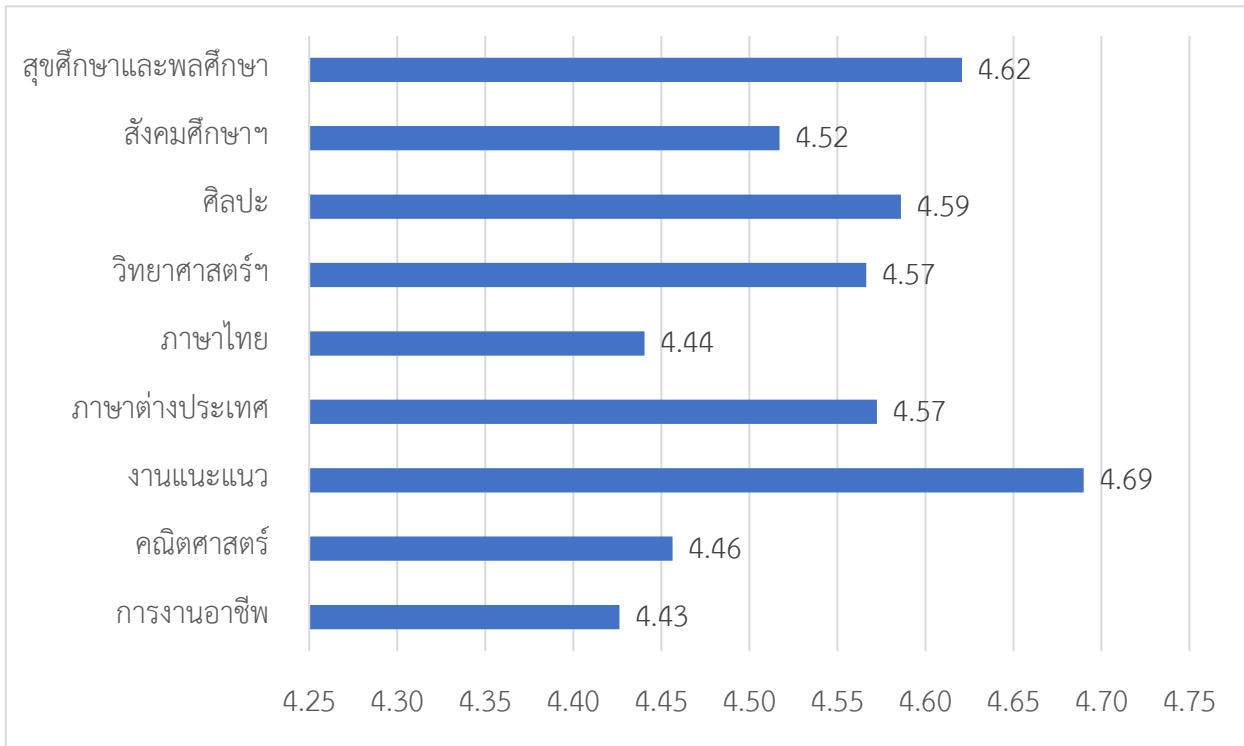

สรุปผลการประเมินครู ภาคเรียนที่ 1 ปีการศึกษา 2567

จำแนกตามกลุ่มสาระ