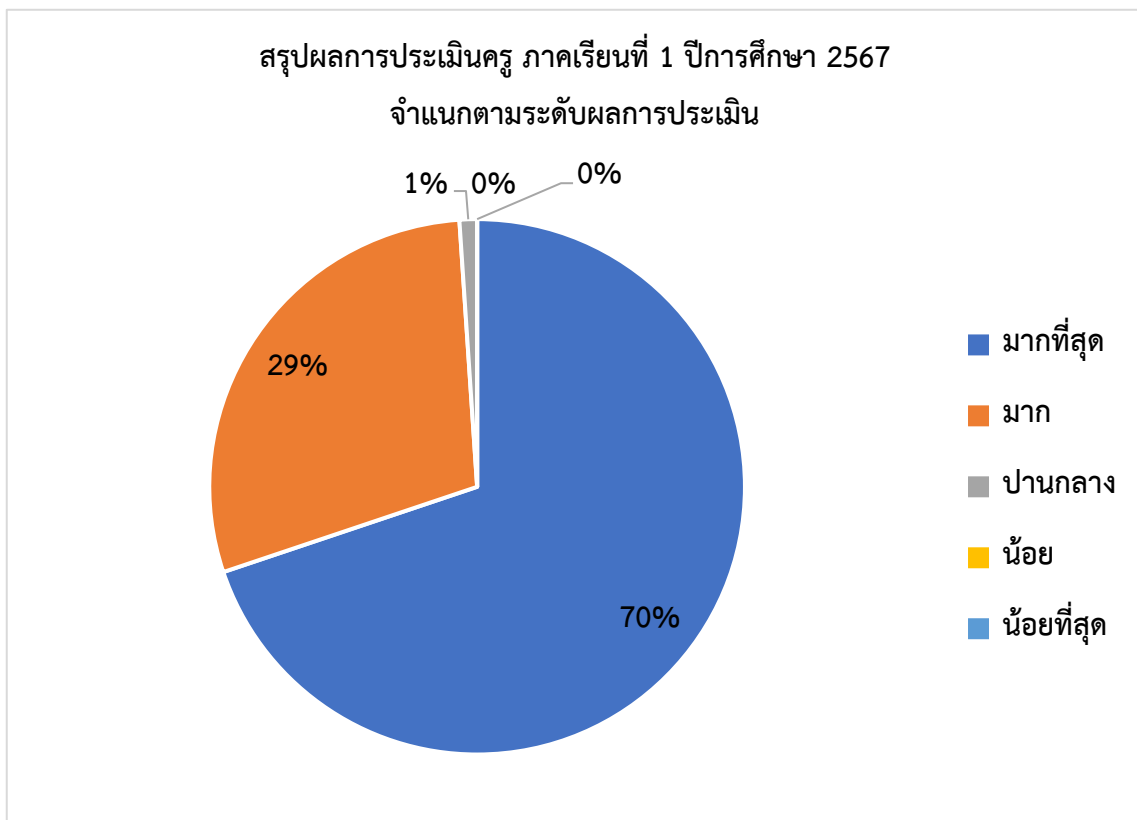

สรุปผลการประเมินครู ภาคเรียนที่ 1 ปีการศึกษา 2567

จำแนกตามระดับผลการประเมิน