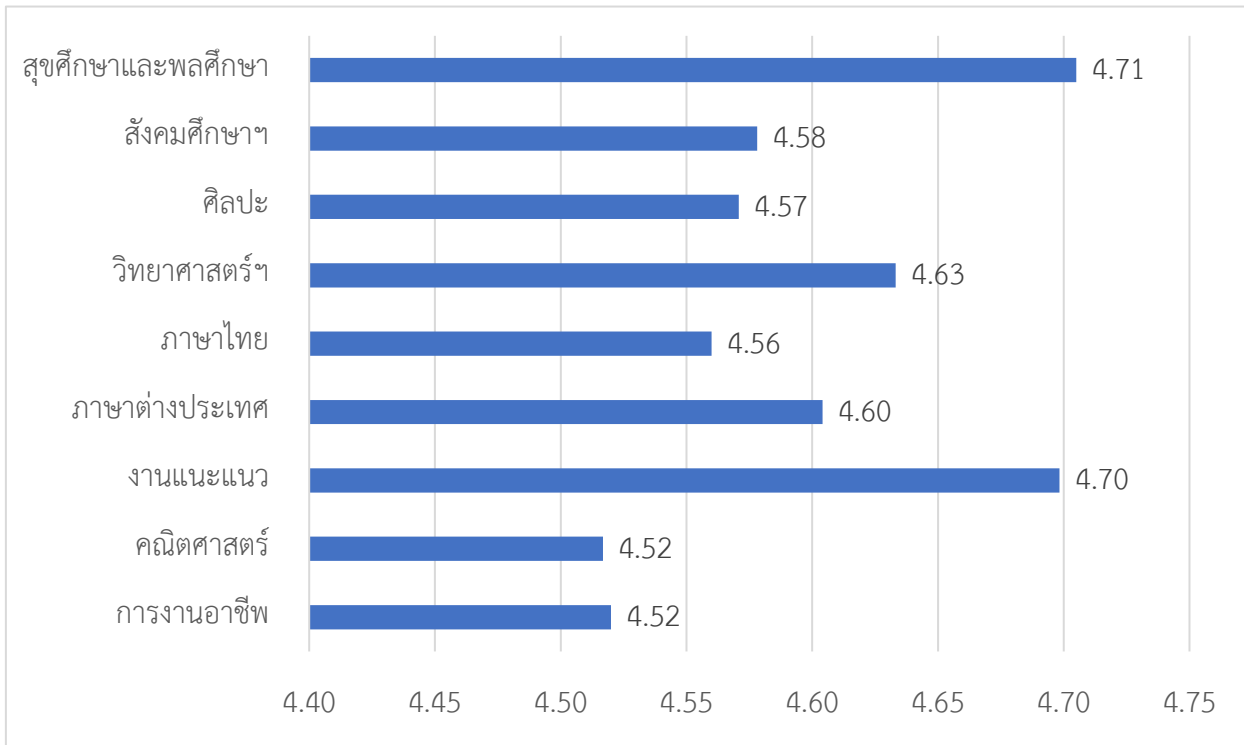

สรุปผลการประเมินครู ภาคเรียนที่ 2 ปีการศึกษา 2567

จำแนกตามกลุ่มสาระ