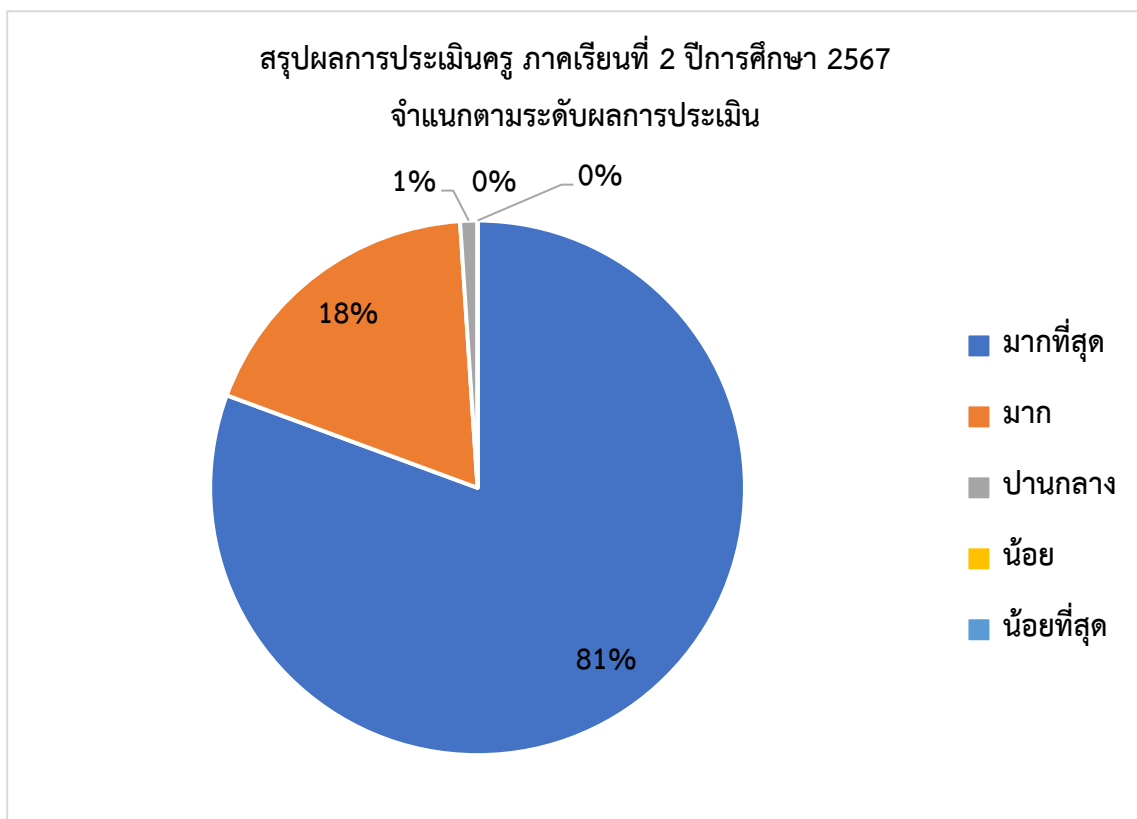

สรุปผลการประเมินครู ภาคเรียนที่ 2 ปีการศึกษา 2567

จำแนกตามระดับผลการประเมิน