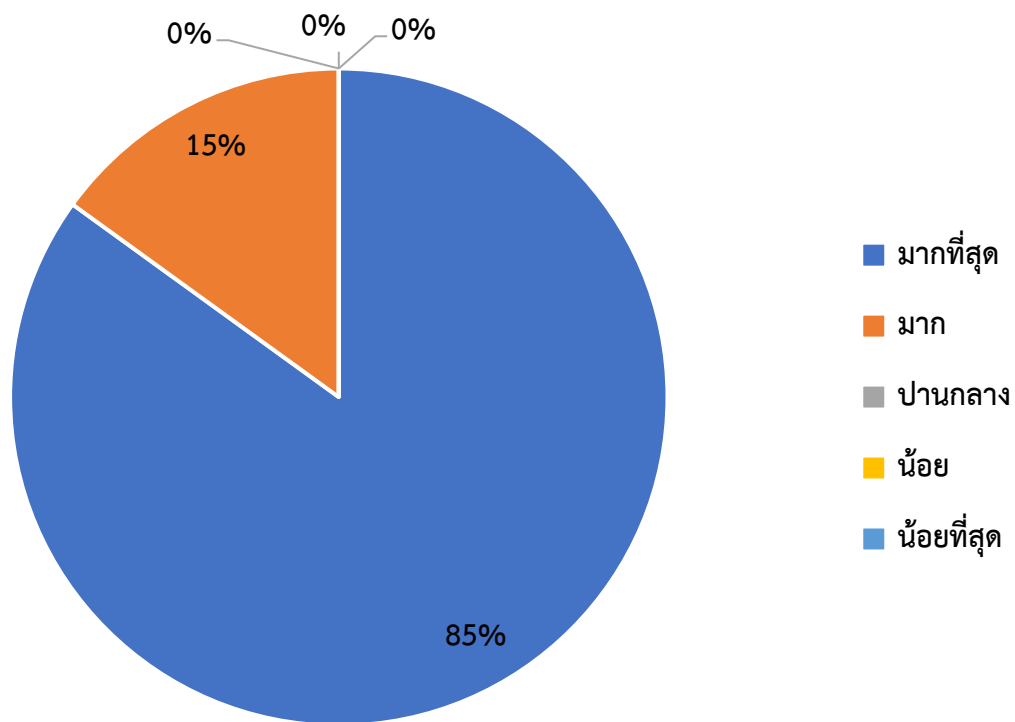

สรุปผลการประเมินครู ภาคเรียนที่ 1 ปีการศึกษา 2568
ข้อที่ 10 ครูใช้สื่อการสอนที่ช่วยให้เข้าใจเนื้อหาได้ดียิ่งขึ้น

ภาพที่ 1 ระดับผลการประเมินด้านการใช้สื่อ

ตารางที่ 2 ค่าเฉลี่ยและการแปลความหมายของระดับผลการประเมินด้านการใช้สื่อ
จำแนกตามกลุ่มสาระการเรียนรู้/งาน

กลุ่มสาระการเรียนรู้/กลุ่มงาน	ค่าเฉลี่ย	แปลความหมาย
การงานอาชีพ	4.59	มากที่สุด
คณิตศาสตร์	4.57	มากที่สุด
งานแนะแนว	4.72	มากที่สุด
ภาษาไทย	4.62	มากที่สุด
ภาษาต่างประเทศ	4.58	มากที่สุด
วิทยาศาสตร์และเทคโนโลยี	4.64	มากที่สุด
ศิลปะ	4.61	มากที่สุด
สังคมศึกษาฯ	4.60	มากที่สุด
สุขศึกษาและพลศึกษา	4.70	มากที่สุด
ภาพรวม	4.52	มากที่สุด