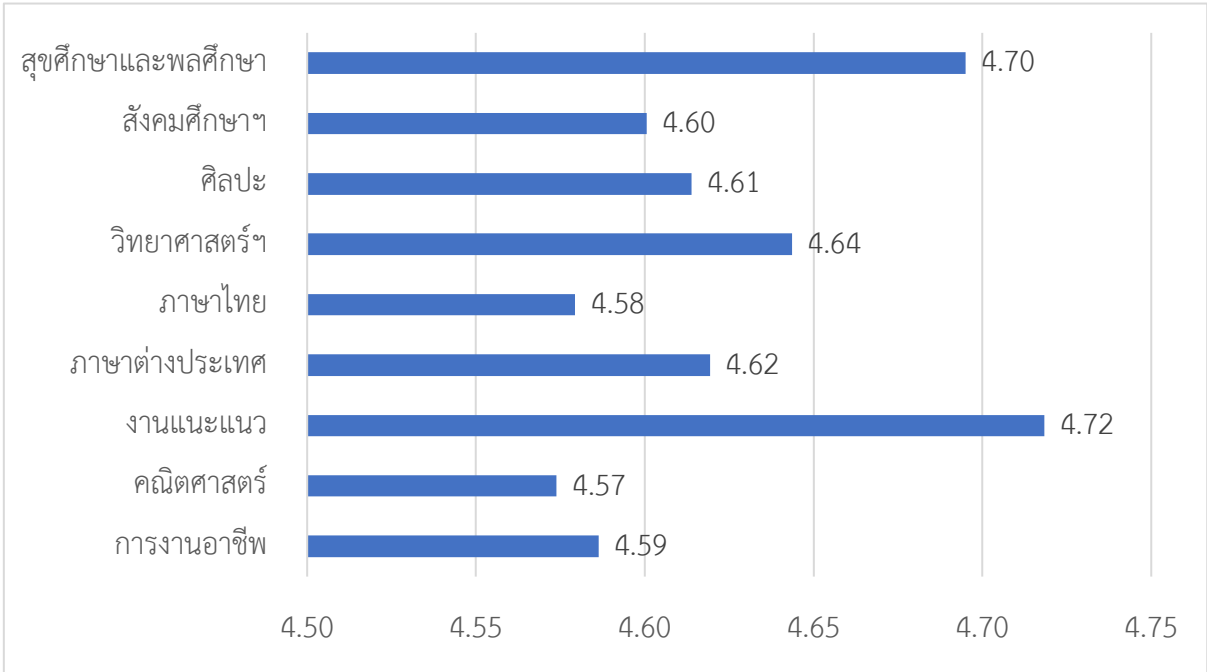

ภาพที่ 2 ค่าเฉลี่ยของระดับผลการประเมินด้านการใช้สื่อ จำแนกตามกลุ่มสาระการเรียนรู้/งาน

สรุปผลการประเมินครู ภาคเรียนที่ 1 ปีการศึกษา 2568
ข้อที่ 10 ครูใช้สื่อการสอนที่ช่วยให้เข้าใจเนื้อหาได้ดียิ่งขึ้น

ที่	ชื่อครูผู้สอน	กลุ่มสาระฯ	เห็นด้วย อย่างยิ่ง	เห็นด้วย	ไม่แน่ใจ	ไม่เห็น ด้วย	ไม่เห็น ด้วย อย่างยิ่ง	ค่าเฉลี่ย
1	ครูกนกพิชญ ชมพักตร	ศิลปะ	170	51	12	2	1	4.64
2	ครูกนกก วารีสวรรณ	ภาษาไทย	245	44	5	2	4	4.75
3	ครูกฤษภัทร ชัยธนวรกาล	สังคมศึกษาฯ	426	81	7	1	7	4.76
4	ครูกฤษฏา สังวรรณ	สังคมศึกษาฯ	372	73	23	1	1	4.73
5	ครูกฤษณา ยืนบุรี	คณิตศาสตร์	160	51	14	1	0	4.64
6	ครูกษิตศ พรหมดนตรี	วิทยาศาสตร์ฯ	228	39	14	1	4	4.7
7	ครูกัาธร เฟื่องสระเกษ	ภาษาต่างประเทศ	216	52	35	4	0	4.56
8	ครูกิตติพงศ์ คงแก้ว	สังคมศึกษาฯ	505	128	13	2	0	4.75
9	ครูกิตติศักดิ์ มโนพัฒนกร	วิทยาศาสตร์ฯ	154	49	12	2	3	4.59
10	ครูกิริติ เองฉนวน	คณิตศาสตร์	188	42	6	1	1	4.74
11	ครูแก้วกัลยา เฮียงเหี้ย	สังคมศึกษาฯ	352	99	29	3	5	4.62
12	ครูไกรบ มุทาพร	คณิตศาสตร์	138	34	8	3	1	4.66
13	ครูโกศล มูลพรม	ภาษาต่างประเทศ	181	91	21	2	7	4.45
14	ครูชนิษฐา ญาสิทธิ์	วิทยาศาสตร์ฯ	286	74	26	1	5	4.62
15	ครูขวัญใจ ภาณุศรี	คณิตศาสตร์	83	42	31	22	18	3.77
16	ครูเข็ม กลั่นใสสุก	ศิลปะ	209	53	14	1	1	4.68
17	ครูคณาวุฒิ อาษาชำนาญ	สังคมศึกษาฯ	315	105	41	13	7	4.47
18	ครูคมเดช พรหมนาค	ภาษาไทย	196	35	6	1	2	4.76
19	ครูจตุพร ใจหาญ	วิทยาศาสตร์ฯ	241	67	13	3	2	4.66
20	ครูจรรจิรา ฤทธิชัย	คณิตศาสตร์	88	29	30	6	6	4.18
21	ครูจรรยาลักษณ์ ไชงออม	คณิตศาสตร์	243	37	9	0	4	4.76
22	ครูจรินทร์พรณ กลิ่นหอม	ภาษาต่างประเทศ	230	39	7	1	1	4.78
23	ครูจักรพันธ์ หวังวิวัฒนา	ภาษาต่างประเทศ	201	61	14	1	4	4.62
24	ครูจันทมาศ ทิมโต	ภาษาต่างประเทศ	202	60	27	6	9	4.45
25	ครูจันทรรัตน์ เตชะรุ่งโรจน์	ศิลปะ	307	79	17	1	1	4.7
26	ครูจิตธิพร ณ ศรีโต	วิทยาศาสตร์ฯ	149	62	38	12	11	4.2
27	ครูจิตติมา ไกรทอง	คณิตศาสตร์	92	38	36	6	10	4.08
28	ครูจินดา ไชตะขบ	ภาษาต่างประเทศ	205	63	25	10	7	4.45
29	ครูจักรพันธ์ อัจฉริต	สังคมศึกษาฯ	399	150	30	3	0	4.62
30	ครูจิระเมศร รุจิกรหิรัญญ	คณิตศาสตร์	165	35	13	2	4	4.62