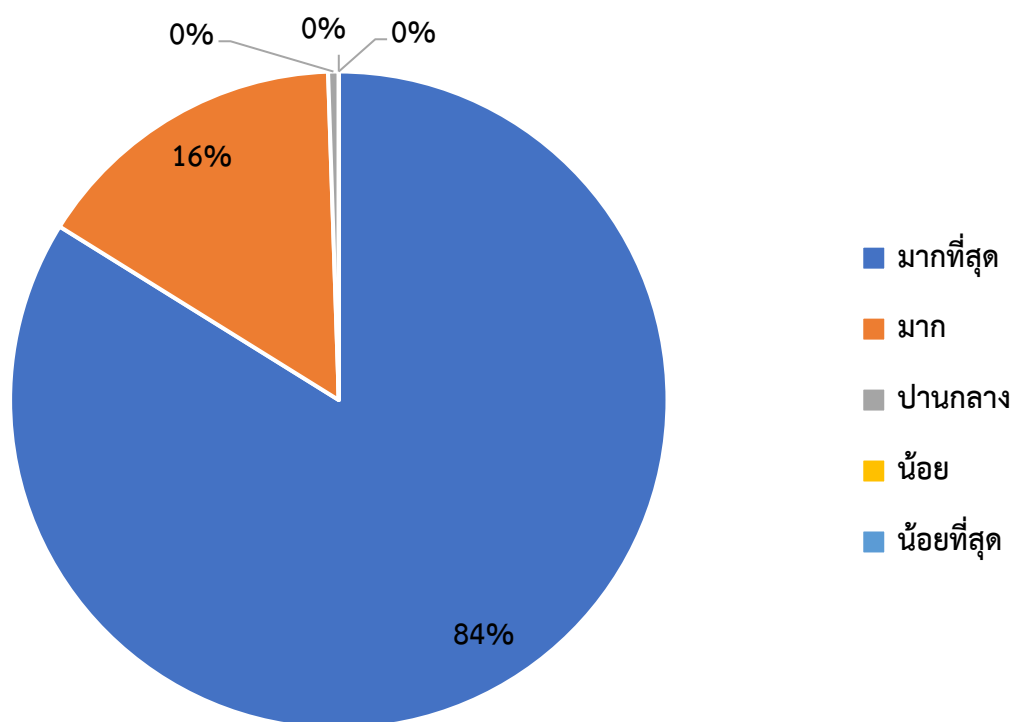

สรุปผลการประเมินครู ภาคเรียนที่ 2 ปีการศึกษา 2568
ข้อที่ 10 ครูใช้สื่อการสอนที่ช่วยให้เข้าใจเนื้อหาได้ดียิ่งขึ้น

ภาพที่ 3 ระดับผลการประเมินด้านการใช้สื่อ

ตารางที่ 4 ค่าเฉลี่ยและการแปลความหมายของระดับผลการประเมินด้านการใช้สื่อ
จำแนกตามกลุ่มสาระการเรียนรู้/งาน

กลุ่มสาระการเรียนรู้/กลุ่มงาน	ค่าเฉลี่ย	แปลความหมาย
การงานอาชีพ	4.55	มากที่สุด
คณิตศาสตร์	4.56	มากที่สุด
งานแนะแนว	4.74	มากที่สุด
ภาษาไทย	4.62	มากที่สุด
ภาษาต่างประเทศ	4.59	มากที่สุด
วิทยาศาสตร์และเทคโนโลยี	4.64	มากที่สุด
ศิลปะ	4.56	มากที่สุด
สังคมศึกษาฯ	4.60	มากที่สุด
สุขศึกษาและพลศึกษา	4.73	มากที่สุด
ภาพรวม	4.62	มากที่สุด