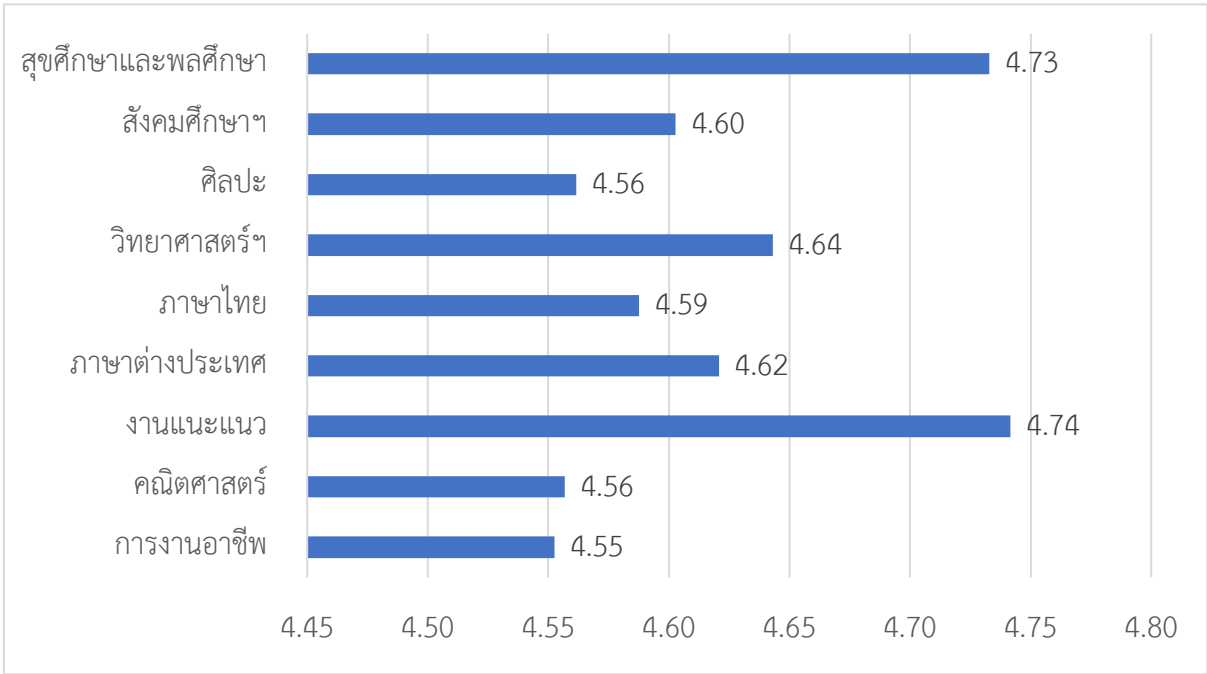

ภาพที่ 4 ค่าเฉลี่ยของระดับผลการประเมินด้านการใช้สื่อ จำแนกตามกลุ่มสาระการเรียนรู้/งาน

สรุปผลการประเมินครู ภาคเรียนที่ 2 ปีการศึกษา 2568
ข้อที่ 10 ครูใช้สื่อการสอนที่ช่วยให้เข้าใจเนื้อหาได้ดียิ่งขึ้น

ที่	ชื่อครูผู้สอน	กลุ่มสาระฯ	เห็นด้วย อย่างยิ่ง	เห็นด้วย	ไม่แน่ใจ	ไม่เห็น ด้วย	ไม่เห็น ด้วย อย่างยิ่ง	ค่าเฉลี่ย
1	ครูกนกพิชญ ชมพักตร	ศิลปะ	144	54	15	3	3	4.52
2	ครูกนกก วารีสวรรณ	ภาษาไทย	264	29	3	0	3	4.84
3	ครูกฤษภัทร ชัยธนวรกาล	สังคมศึกษาฯ	425	87	6	1	7	4.75
4	ครูกฤษฏา สังวรรณ	สังคมศึกษาฯ	366	76	17	0	1	4.75
5	ครูกฤษณา ยืนบุรี	คณิตศาสตร์	140	58	20	2	2	4.5
6	ครูกษิตศ พรหมดนตรี	วิทยาศาสตร์ฯ	91	15	4	0	2	4.72
7	ครูกัาธร เฟื่องสระเกษ	ภาษาต่างประเทศ	213	58	28	7	0	4.56
8	ครูกิตติพงศ์ คงแก้ว	สังคมศึกษาฯ	566	98	9	1	0	4.82
9	ครูกิตติศักดิ์ มโนพัฒนกร	วิทยาศาสตร์ฯ	155	58	19	11	11	4.32
10	ครูกิริติ เองฉนวน	คณิตศาสตร์	136	27	5	0	1	4.76
11	ครูแก้วกัลยา เฮียงเหี้ย	สังคมศึกษาฯ	345	94	36	3	4	4.6
12	ครูไกรบ มุทาพร	คณิตศาสตร์	131	34	13	4	4	4.53
13	ครูโกศล มูลพรม	ภาษาต่างประเทศ	188	73	26	6	8	4.42
14	ครูชนิษฐา ญาสิทธิ์	วิทยาศาสตร์ฯ	130	32	13	2	3	4.58
15	ครูขวัญใจ ภาณุศรี	คณิตศาสตร์	85	39	34	18	24	3.72
16	ครูเข็ม กลั่นใสสุก	ศิลปะ	192	43	7	0	2	4.73
17	ครูคนาวุฒิ อาษาชำนาญ	สังคมศึกษาฯ	319	126	33	15	16	4.41
18	ครูคมเดช พรหมนาค	ภาษาไทย	198	32	6	0	3	4.77
19	ครูจตุพร ใจหาญ	วิทยาศาสตร์ฯ	194	66	15	0	4	4.6
20	ครูจรรจิรา ฤทธิชัย	คณิตศาสตร์	139	39	18	1	2	4.57
21	ครูจรรยาลักษณ์ ไชงอ้อม	คณิตศาสตร์	204	41	7	3	3	4.71
22	ครูจรินทร์พรณ กลิ่นหอม	ภาษาต่างประเทศ	216	36	8	3	1	4.75
23	ครูจักรพันธ์ หวังวิวัฒนา	ภาษาต่างประเทศ	230	43	10	0	0	4.78
24	ครูจันทมาศ ทิมโต	ภาษาต่างประเทศ	203	58	22	5	14	4.43
25	ครูจันทรรัตน์ เตชะรุ่งโรจน์	ศิลปะ	352	78	16	3	5	4.69
26	ครูจิตติพร ณ ศรีโต	วิทยาศาสตร์ฯ	238	78	42	17	17	4.28
27	ครูจิตติมา ไกรทอง	คณิตศาสตร์	82	35	31	4	20	3.9
28	ครูจินดา ไชตะขบ	ภาษาต่างประเทศ	207	64	27	4	7	4.49
29	ครูจිරพันธ์ อัดจิริต	สังคมศึกษาฯ	428	145	27	6	2	4.63
30	ครูจิระเมศร รุจิกรหิรัญญ	คณิตศาสตร์	139	27	10	2	2	4.66