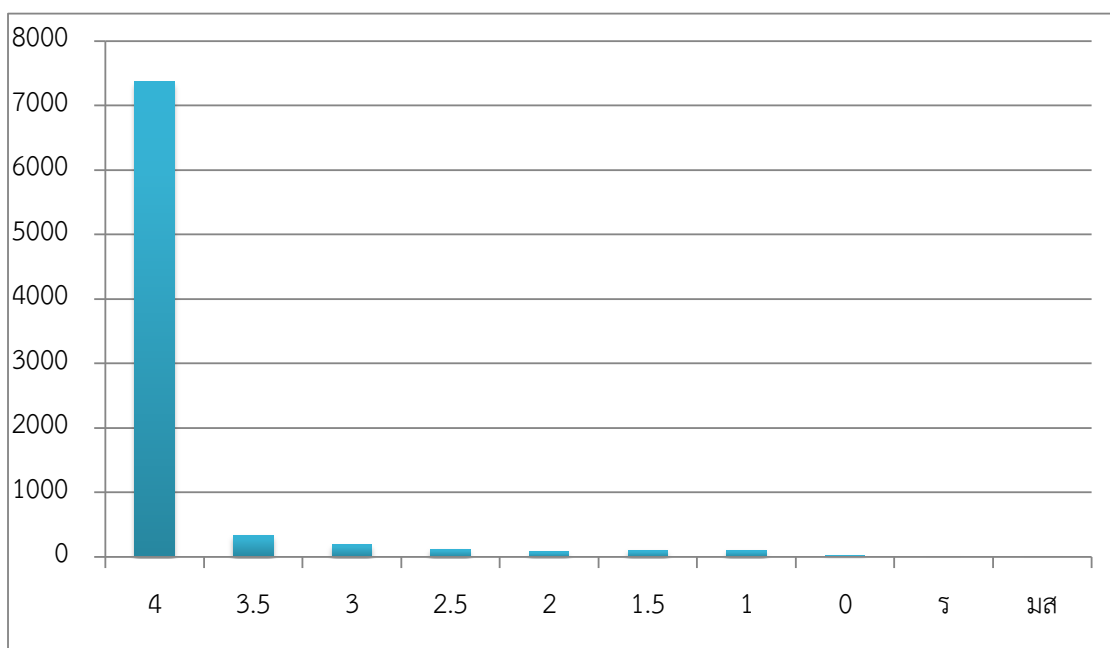

โรงเรียนบดินทรเดชา (สิงห์ สิงหเสนี)
 ผลสัมฤทธิ์ทางการเรียน : กลุ่มสาระการเรียนรู้ศิลปะ
 ปีการศึกษา 2568

จำนวน นักเรียน	ระดับผลการเรียน										x	SD
	4	3.5	3	2.5	2	1.5	1	0	ร	มส		
8378	7367	339	197	123	83	103	103	26	0	0	3.76	0.67
ร้อยละ	87.93	4.05	2.35	1.47	0.99	1.23	1.23	0.31	0.00	0.00		
จำนวนนักเรียนที่ได้ระดับ 3 ขึ้นไป คิดเป็นร้อยละ								94.33				
จำนวนนักเรียนที่ได้ระดับ 1 ขึ้นไป คิดเป็นร้อยละ								99.25				

แผนภูมิแท่งแสดง ผลสัมฤทธิ์ทางการเรียน : กลุ่มสาระการเรียนรู้ศิลปะ